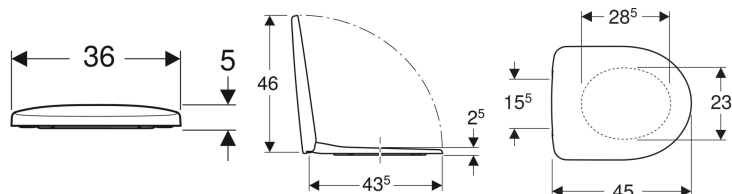

WC sedátko Geberit Selnova, plastové upevňovací závěsy, upevnění zdola

Obrázek s příkladem

Vlastnosti

- Překrývající WC víko
- Upevňovací závěsy z plastu

Technické údaje

Materiál	Duroplast
Vzdálenost upevnění	15.5 cm

Rozsah dodávky

- WC sedátko

Pol. č.	Barva / povrch	Rychloupínací kloubové závěsy	Automatika spuštění	Upevnění	Materiál závěsu
500.330.01.1	Bílá / Plast	Ne	Ne	Zespodu	Plast