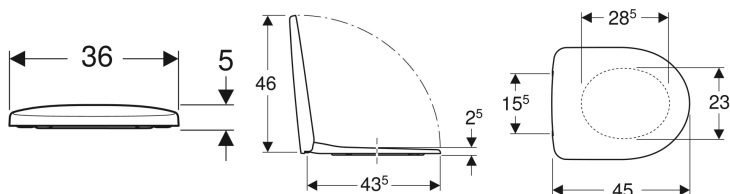

WC sedátko Geberit Selnova, upevnění zdola

Obrázek s příkladem

Vlastnosti

- Překrývající WC víko
- Závěsy z kovu

Technické údaje

Materiál	Duroplast
Vzdálenost upevnění	15.5 cm

Rozsah dodávky

- WC sedátko

Pol. č.	Barva / povrch	Rychloupínací kloubové závěsy	Automatika spuštění	Upevnění	Materiál závěsu
500.331.01.1	Bílá / Lesklý	Ne	Ne	Zespodu	Metal