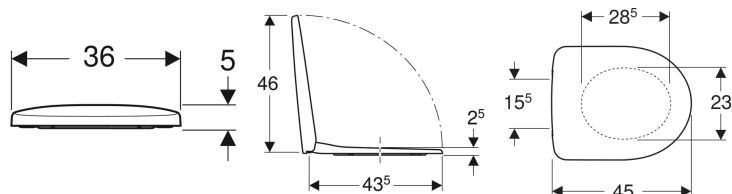

WC sedátko Geberit Selnova, upevnění shora

Obrázek s příkladem

Vlastnosti

- Překrývající WC víko
- Závěsy z kovu

Technické údaje

Materiál	Duroplast
Vzdálenost upevnění	15.5 cm

Rozsah dodávky

- WC sedátko

Pol. č.	Barva / povrch	Rychloupínací kloubové závěsy	Automatika spuštění	Upevnění	Materiál závěsu
500.333.01.1	Bílá / Lesklý	Ne	Ano	Seshora	Mosaz pochromovaná
500.337.01.1	Bílá / Lesklý	Ne	Ne	Seshora	Nerezová ocel
500.335.01.1	Bílá / Lesklý	Ano	Ano	Seshora	Mosaz pochromovaná