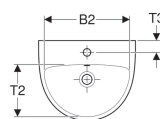

Umývatko Geberit Selnova

Obrázek s příkladem

Vlastnosti

- Možnost kombinace se sloupem

Technické údaje

Materiál

Sanitární keramika

Pol. č.	Barva / povrch	Otvor pro baterii	Přepad	B	B1	B2	H	H1	H2	H3	T	T1	T2	T3	
500.324.01.1	Bílá	Uprostřed	Viditelně	45 cm	16.5 cm	39.5 cm	17 cm	83 cm	13 cm	77.5 cm	37 cm	18 cm	24 cm	5.5 cm	Nové
500.295.01.1	Bílá	Uprostřed	Viditelně	50 cm	23 cm	42.7 cm	18 cm	84 cm	14.2 cm	78.4 cm	41 cm	19.5 cm	26 cm	6.5 cm	Nové
500.294.01.1	Bílá	Bez	Viditelně	50 cm	23 cm	42.7 cm	18 cm	84 cm	14.2 cm	78.4 cm	41 cm	19.5 cm	26 cm	- cm	Nové

- Polosloup Geberit Selnova jen pro umyvátka 50 cm