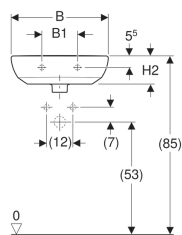

Umývatko Geberit Selnova

Obrázek s příkladem

Vlastnosti

- Možnost kombinace se sloupem

Technické údaje

Materiál

Sanitární keramika

Pol. č.	Barva / povrch	Otvor pro baterii	Přepad	B	B1	B2	H	H1	H2	H3	T	T1	T2	T3	
500.324.01.1	Bílá	Uprostřed	Viditelně	45 cm	16.5 cm	39.5 cm	17 cm	83 cm	13 cm	77.5 cm	37 cm	18 cm	24 cm	5.5 cm	Nové
500.295.01.1	Bílá	Uprostřed	Viditelně	50 cm	23 cm	42.7 cm	18 cm	84 cm	14.2 cm	78.4 cm	41 cm	19.5 cm	26 cm	6.5 cm	Nové
500.294.01.1	Bílá	Bez	Viditelně	50 cm	23 cm	42.7 cm	18 cm	84 cm	14.2 cm	78.4 cm	41 cm	19.5 cm	26 cm	- cm	Nové

- Polosloup Geberit Selnova jen pro umyvátka 50 cm