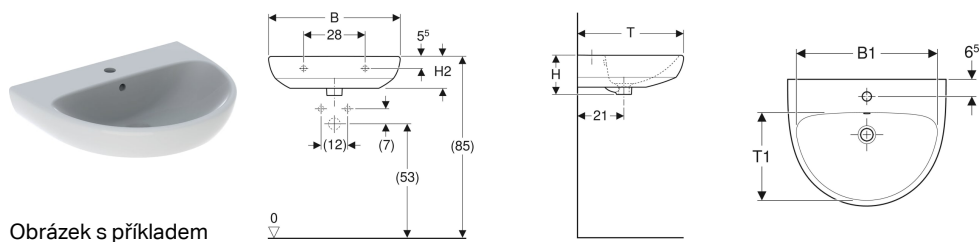

Umyvadlo Geberit Selnova

Obrázek s příkladem

Vlastnosti

- Lze kombinovat s polosloupy
- Lze kombinovat se sloupy

Technické údaje

Materiál | Sanitární keramika

Pol. č.	Barva / povrch	Otvor pro baterii	Přepad	B	B1	H	H1	H2	H3	T	T1	
500.305.01.8 *	Bílá	Bez	Viditelně	60 cm	53.5 cm	18 cm	83 cm	14.5 cm	77.5 cm	48 cm	33 cm	Nové
500.297.01.8 *	Bílá	Bez	Viditelně	65 cm	58 cm	18.5 cm	85.5 cm	15 cm	80 cm	50 cm	35 cm	Nové
500.315.01.1	Bílá	Uprostřed	Viditelně	55 cm	47.5 cm	18 cm	84 cm	14.5 cm	78.5 cm	44 cm	29 cm	
500.304.01.1	Bílá	Bez	Viditelně	55 cm	47.5 cm	18 cm	84 cm	14.5 cm	78.5 cm	44 cm	29 cm	
500.305.01.1	Bílá	Uprostřed	Viditelně	60 cm	53.5 cm	18 cm	83 cm	14.5 cm	77.5 cm	48 cm	33 cm	
500.297.01.1	Bílá	Uprostřed	Viditelně	65 cm	58 cm	18.5 cm	85.5 cm	15 cm	80 cm	50 cm	35 cm	

* Zakázková výroba

Příslušenství

- Zápachová uzávěrka Geberit s normou trubkou pro umyvadlo, vývod vodorovný
- Upevňovací materiál Geberit pro umyvadlo

- Modely bez otvoru pro baterii jsou vyráběny na zakázku. Dodací lhůta: do 10 týdnů