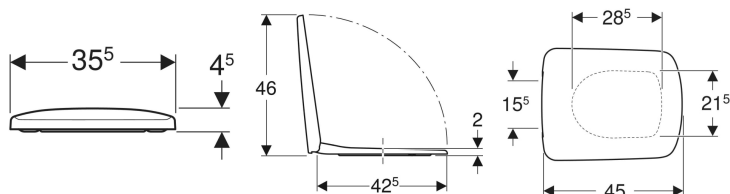

## WC sedátko Geberit Selnova Square, upevnění shora

Obrázek s příkladem

### Vlastnosti

- Závěsy z kovu
- Hranatý design
- Překrývající WC víko

### Technické údaje

Materiál	Duroplast
Vzdálenost upevnění	15.5 cm