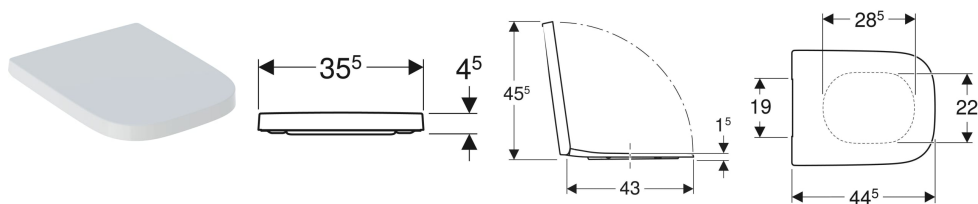

## WC sedátko Geberit Selnova Square, upevnění shora

Obrázek s příkladem

### Vlastnosti

- Závěsy z kovu
- Hranatý design
- Překrývající WC víko

### Technické údaje

Materiál	Duroplast
Vzdálenost upevnění	15.5 cm

### Rozsah dodávky

- WC sedátko

Pol. č.	Barva / povrch	Rychloupínací kloubové závěsy	Automatika spuštění	Upevnění	Materiál závěsu
501.555.01.1	Bílá / Lesklý	Ne	Ne	Seshora	Nerezová ocel
501.556.01.1	Bílá / Lesklý	Ne	Ano	Seshora	Mosaz pochromovaná
501.557.01.1	Bílá / Lesklý	Ano	Ano	Seshora	Mosaz pochromovaná