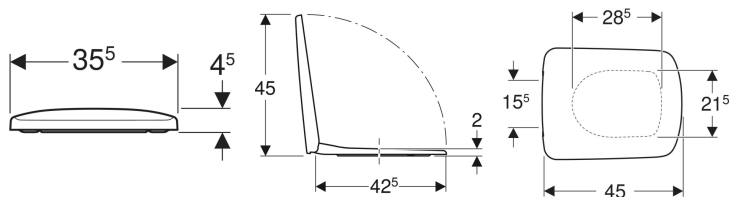

WC sedátko Geberit Selnova Square, upevnění zdola

Obrázek s příkladem

Vlastnosti

- Závěsy z kovu
- Hranatý design
- Překrývající WC víko

Technické údaje

Materiál	Duroplast
Vzdálenost upevnění	15.5 cm

Rozsah dodávky

- WC sedátko

Pol. č.	Barva / povrch	Rychloupínací kloubové závěsy	Automatika spuštění	Upevnění	Materiál závěsu
500.332.01.1	Bílá / Lesklý	Ne	Ne	Zesponu	Nerezová ocel