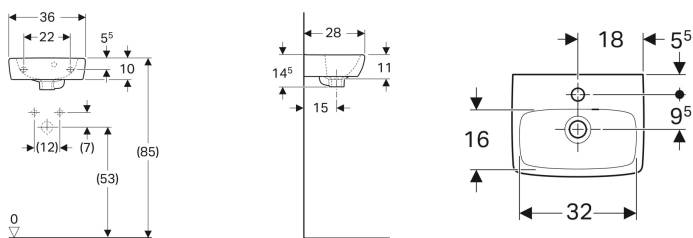

Umývatko Geberit Selnova Square s asymetrickým přepadem

Obrázek s příkladem

Vlastnosti

- Asymetrický přepad
- Lze kombinovat se sloupy

Technické údaje

Materiál | Sanitární keramika

Pol. č.	Barva / povrch	Otvor pro baterii	Přepad	B	H	T
500.316.01.1	Bílá	Uprostřed	Viditelně	36 cm	14.5 cm	28 cm