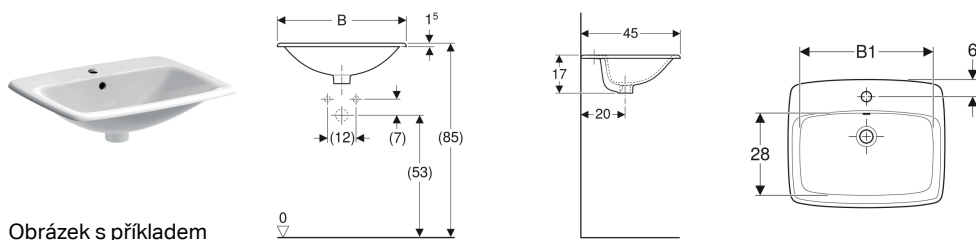

Zápustné umyvadlo Geberit Selnova Square

Obrázek s příkladem

Účel použití

- Pro montáž do umyvadlových desek shora

Technické údaje

Materiál

Sanitární keramika

Obsah dodávky

- Upevňovací materiál

Pol. č.	Barva / povrch	Otvor pro baterii	Přepad	B	B1	H	T
500.306.01.1	Bílá	Uprostřed	Viditelně	55 cm	46 cm	17.3 cm	45 cm
500.307.01.1	Bílá	Uprostřed	Viditelně	60 cm	50 cm	17.3 cm	45 cm

Příslušenství

- Zápachová uzávěrka Geberit s nornou trubkou pro umyvadlo, vývod vodorovný