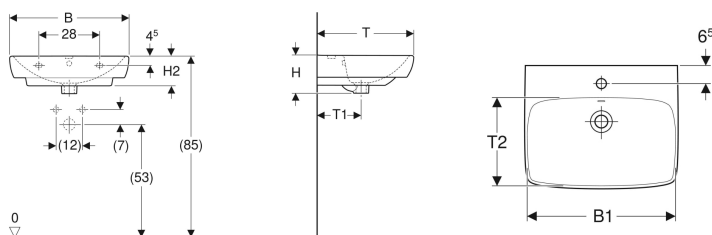

Umyvadlo Geberit Selnova Square

Obrázek s příkladem

Vlastnosti

- Lze kombinovat s polosloupy
- Lze kombinovat se sloupy

Technické údaje

Materiál | Sanitární keramika

Pol. č.	Barva / povrch	Otvor pro baterii	Přepad	B	B1	Šířka skříňky	H	H1	H2	H3	T	T1	T2	
500.300.01.8 *	Bílá	Bez	Viditelně	60 cm	54.5 cm	49.3 cm	18 cm	85 cm	14.5 cm	79.5 cm	46 cm	21 cm	30.5 cm	Nové
500.299.01.8 *	Bílá	Bez	Viditelně	65 cm	61 cm	54.4 cm	18 cm	85 cm	14.5 cm	79.5 cm	48 cm	21 cm	32 cm	Nové
500.290.01.1	Bílá	Uprostřed	Viditelně	55 cm	47.5 cm	46.4 cm	17 cm	83 cm	14 cm	78.5 cm	44 cm	20 cm	29 cm	
500.291.01.1	Bílá	Bez	Viditelně	55 cm	47.5 cm	46.4 cm	17 cm	83 cm	14 cm	78.5 cm	44 cm	20 cm	29 cm	
500.300.01.1	Bílá	Uprostřed	Viditelně	60 cm	54.5 cm	49.3 cm	18 cm	85 cm	14.5 cm	79.5 cm	46 cm	21 cm	30.5 cm	
500.299.01.1	Bílá	Uprostřed	Viditelně	65 cm	61 cm	54.4 cm	18 cm	85 cm	14.5 cm	79.5 cm	48 cm	21 cm	32 cm	

* Zakázková výroba

Příslušenství

- Zápachová uzávěrka Geberit s normou trubkou pro umyvadlo, vývod vodorovný
- Upevňovací materiál Geberit pro umyvadlo

- Sloup Geberit Selnova Square jen pro umyvadla 55–60 cm
- Sloup Geberit Selnova jen pro umyvadla 65 cm
- Modely bez otvoru pro baterii jsou vyráběny na zakázku. Dodací lhůta: do 10 týdnů