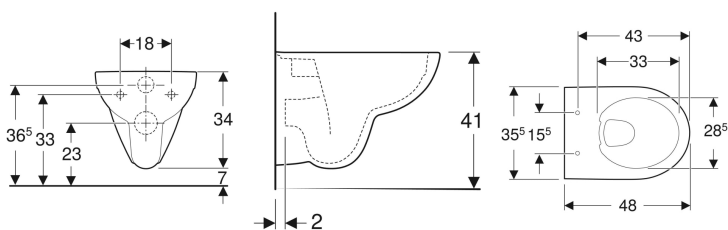

Závěsné WC Geberit Selnova Compact s hlubokým splachováním, zkrácené vyložení, Rimfree

Obrázek s příkladem

Účel použití

- Pro splachovací nádržky pod omítku
- Pro tlakové splachovače

Vlastnosti

- Závěsná
- WC s hlubokým splachováním

- Rimfree
- Typ 1, objem velkého spláchnutí 6 / 5 l, podle EN 997
- Typ 2 podle EN 997
- Splachuje se 4,5 l
- Zkrácené vyložení

Technické údaje

Materiál | Sanitární keramika

Nutno objednat zvlášť

- WC sedátko

Pol. č.	Barva / povrch	B	H	T
500.349.01.1	Bílá	35.5 cm	34 cm	48 cm