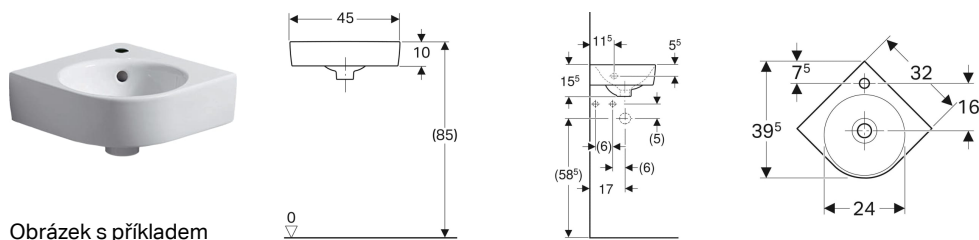

Rohové umývatko Geberit Selnova Compact

Obrázek s příkladem

Účel použití

- Pro montáž do rohu
- K osazení v malých koupelnách a WC pro hosty

Technické údaje

Materiál | Sanitární keramika

Pol. č.	Otvor pro baterii	Přepad	B	H	T
501.508.00.1	Uprostřed	Viditelně	69.5 cm	15.5 cm	61.5 cm
501.519.00.1	Uprostřed	Viditelně	45 cm	15.5 cm	39.5 cm

Příslušenství

- Zápachová uzávěrka Geberit s normou trubkou pro umyvadlo, vývod vodorovný
- Zápachová uzávěrka Geberit s normou trubkou pro umyvadlo, prostorově úsporná, vývod vodorovný
- Odpadní ventil Geberit s volným odtokem a krytem ventilu
- Upevňovací materiál Geberit pro umývatko
- Odpadní ventil Geberit s volným odtokem, rošt