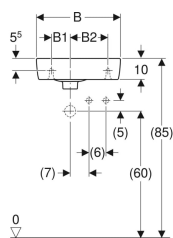

Účel použití

- K osazení v malých koupelnách a WC pro hosty

Technické údaje

Materiál

Sanitární keramika

Vlastnosti

- Asymetrické

Pol. č.	Otvor pro baterii	Přepad	Odkládací plocha	B	B1	B2	B3	B4	B5	B6	H	T	T1
501.517.00.1	Vpravo	Viditelně	Bez	40 cm	10 cm	17 cm	10 cm	26.5 cm	18.5 cm	5.5 cm	15 cm	25 cm	18.5 cm
501.518.00.1	Vlevo	Viditelně	Bez	40 cm	10 cm	17 cm	10 cm	26.5 cm	18.5 cm	5.5 cm	15 cm	25 cm	18.5 cm
501.513.00.1	Vpravo	Viditelně	Bez	50 cm	10 cm	26 cm	12 cm	28 cm	20 cm	13 cm	15 cm	25 cm	18 cm
501.506.00.1	Vlevo	Viditelně	Bez	50 cm	10 cm	26 cm	12 cm	28 cm	20 cm	13 cm	15 cm	25 cm	18 cm

Příslušenství

- Zápachová uzávěrka Geberit s nornou trubkou pro umyvadlo, vývod vodorovný
- Zápachová uzávěrka Geberit s nornou trubkou pro umyvadlo, prostorově úsporná, vývod vodorovný
- Odpadní ventil Geberit s volným odtokem a krytem ventilu
- Odpadní ventil Geberit s volným odtokem, rošt
- Upevňovací materiál Geberit pro umyvadlo