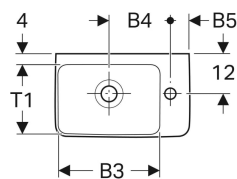

Účel použití

- K osazení v malých koupelnách a WC pro hosty

Technické údaje

Materiál

Sanitární keramika

Vlastnosti

- Asymetrické

Pol. č.	Otvor pro baterii	Přepad	Odkládací plocha	B	B1	B2	B3	B4	B5	B6	H	T	T1
501.517.00.1	Vpravo	Viditelně	Bez	40 cm	10 cm	17 cm	10 cm	26.5 cm	18.5 cm	5.5 cm	15 cm	25 cm	18.5 cm
501.518.00.1	Vlevo	Viditelně	Bez	40 cm	10 cm	17 cm	10 cm	26.5 cm	18.5 cm	5.5 cm	15 cm	25 cm	18.5 cm
501.513.00.1	Vpravo	Viditelně	Bez	50 cm	10 cm	26 cm	12 cm	28 cm	20 cm	13 cm	15 cm	25 cm	18 cm
501.506.00.1	Vlevo	Viditelně	Bez	50 cm	10 cm	26 cm	12 cm	28 cm	20 cm	13 cm	15 cm	25 cm	18 cm

Příslušenství

- Zápachová uzávěrka Geberit s nornou trubkou pro umyvadlo, vývod vodorovný
- Zápachová uzávěrka Geberit s nornou trubkou pro umyvadlo, prostorově úsporná, vývod vodorovný
- Odpadní ventil Geberit s volným odtokem a krytem ventilu
- Odpadní ventil Geberit s volným odtokem, rošt
- Upevňovací materiál Geberit pro umyvadlo