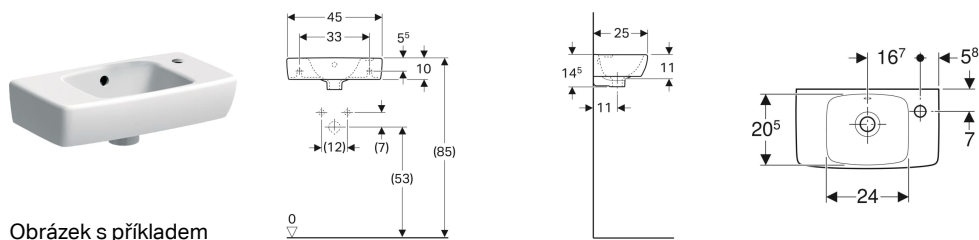

## Umývatko Geberit Selnova Compact, zkrácené vyložení, s odkládací plochou

Obrázek s příkladem

### Vlastnosti

- Možnost kombinace se skříňkou pod umyvadlo
- Asymetrické

- Zkrácené vyložení
- Lze kombinovat s polosloupy
- Lze kombinovat se sloupy
- S odkládací plochou

Pol. č.	Barva / povrch	Otvor pro baterii	Přepad	Odkládací plocha	B	Šířka skříňky	H	T
500.318.01.1	Bílá	Vpravo	Viditelně	Vlevo	45 cm	40.8 cm	15 cm	25 cm
500.319.01.1	Bílá	Vlevo	Viditelně	Vpravo	45 cm	40.8 cm	15 cm	25 cm

### Příslušenství

- Zápachová uzávěrka Geberit s normou trubkou pro umyvadlo, vývod vodorovný
- Zápachová uzávěrka Geberit s normou trubkou pro umyvadlo, prostorově úsporná, vývod vodorovný
- Odpadní ventil Geberit s volným odtokem a krytem ventilu
- Upevňovací materiál Geberit pro umývatko
- Odpadní ventil Geberit s volným odtokem, rošt