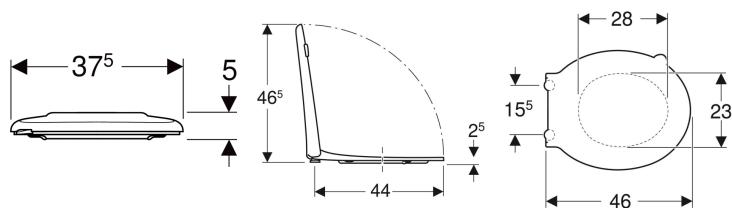

WC sedátko Geberit Selnova Comfort, bezbariérový, antibakteriální, upevnění shora

Obrázek s příkladem

- Překrývající WC víko

Vlastnosti

- Bezbariérový
- Antibakteriální
- Tyč závěsů z nerezové oceli

Technické údaje

Materiál	Duroplast
Vzdálenost upevnění	15.5 cm

Rozsah dodávky

- WC sedátko

Pol. č.	Barva / povrch	Rychloupínací kloubové závěsy	Automatika spuštění	Upevnění	Materiál závěsu
501.559.01.1	Bílá	Ne	Ne	Seshora	Nerezová ocel