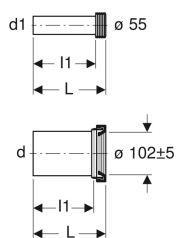

Odpadní připojovací sada Geberit pro závěsné WC, délka 18,5 cm

Obrázek s příkladem

Účel použití

- Pro závěsná WC

Technické údaje

Materiál

PE / PP

Obsah dodávky

- Splachovací trubka s manžetou, z PE-HD
- Připojovací hrdlo s manžetou, z PP
- 2 krycí víčka

Pol. č.	Barva / povrch	d, ø	d1, ø	AB	L	l	l1
152.422.46.1	Pochromovaná matná	110 mm	45 mm	97–107 mm	18.5 cm	14.5 cm	16 cm
152.426.11.1	Alpská bílá	90 mm	45 mm	97–107 mm	18.5 cm	14.5 cm	16 cm
152.426.46.1	Pochromovaná matná	90 mm	45 mm	97–107 mm	18.5 cm	14.5 cm	16 cm