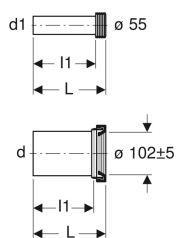

Odpadní přípojovací sada Geberit pro závěsné WC, délka 30 cm

Obrázek s příkladem

Účel použití

- Pro závěsná WC

Technické údaje

Materiál

PE-HD

Vlastnosti

- Připojovací souprava prodloužená

Obsah dodávky

- Splachovací trubka s manžetou, z PE-HD
- Připojovací hrdlo s manžetou, z PE-HD
- 2 krycí víčka
- Upevňovací materiál

Pol. č.	Barva / povrch	d, ø	d1, ø	AB	L	I	I1
152.439.46.1	Pochromovaná matná	110 mm	45 mm	97–107 mm	30 cm	26.5 cm	27.5 cm
152.441.46.1	Pochromovaná matná	90 mm	45 mm	97–107 mm	30 cm	26.5 cm	27.5 cm