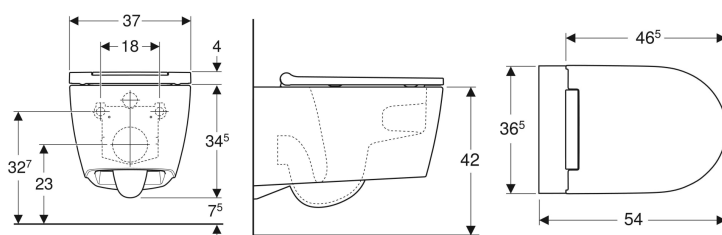

Sada Geberit ONE závěsné WC s hlubokým splachováním, uzavřený tvar, TurboFlush, s WC sedátkem

Obrázek s příkladem

Účel použití

- Pro splachovací nádržky pod omítku

Vlastnosti

- Závěsná
- WC s hlubokým splachováním
- Jednoduché upevnění pomocí upevnění ke stěně Geberit typ EFF3 pro WC
- Výškově nastavitelný, horní okraj keramiky 41–45 cm
- Typ 1, objem velkého spláchnutí 6 / 5 / 4 l, podle EN 997
- Typ 2 podle EN 997
- Skryté upevnění

- WC keramika bez splachovacího okraje se splachovací technologií TurboFlush
- Snadné upevnění pomocí ozubeného převodu pro optimalizovaný přenos síly
- WC sedátko z Duroplastu
- Závěsy z kovu
- Překrývající WC víko
- Tenký design
- WC sedátko snímatelné bez nářadí
- Sedací kruh snímatelný bez nářadí

Technické údaje

Materiál | Sanitární keramika

Obsah dodávky

- WC keramika
- WC sedátko
- Souprava pro tlumení hluku
- Připojovací souprava
- Upevňovací materiál

Pol. č.	Barva / povrch	T	Rychloupínací kloubové závěsy	Automatika spuštění
500.201.01.1	WC keramika: KeraTect / bílá Designový kryt: bílý	54 cm	Ano	Ano
500.202.01.1	WC keramika: KeraTect / bílá Designový kryt: pochromovaná lesklá	54 cm	Ano	Ano