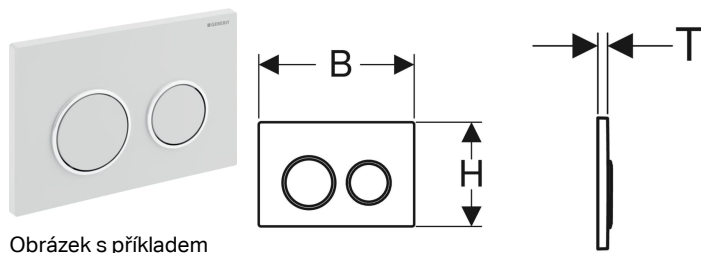

Ovládací tlačítko Geberit Omega20, pro 2 množství splachování

Obrázek s příkladem

Účel použití

- K ovládní splachování u splachovacích nádržek pod omítku Geberit Omega

Vlastnosti

- Ovládní shora nebo zepředu

Obsah dodávky

- Upevňovací rámeček
- 2 stavitelné úchytky
- 2 tyčky tlačítka
- Upevňovací materiál

- Tyčky tlačítka zvukově izolované, rychlé nastavení bez nářadí

Technické údaje

Ovládací síla | < 20 N

Pol. č.	Barva / povrch	Popis materiálu	B	H	T
115.085.KH.1	Deska a ovládací tlačítka: pochromovaná lesklá Designové kroužky: matně pochromované	Plast	21.2 cm	14.2 cm	1 cm
115.085.KJ.1	Deska a ovládací tlačítka: bílá Designové kroužky: leskle pochromované	Plast	21.2 cm	14.2 cm	1 cm
115.085.KK.1	Deska a ovládací tlačítka: bílá Designové kroužky: pozlacené	Plast	21.2 cm	14.2 cm	1 cm
115.085.KL.1	Deska: bílá Designové kroužky a tlačítka: matně chromované	Plast	21.2 cm	14.2 cm	1 cm
115.085.KM.1	Deska a ovládací tlačítka: černá Designové kroužky: leskle pochromované	Plast	21.2 cm	14.2 cm	1 cm
115.085.KN.1	Deska a ovládací tlačítka: pochromovaná matná Designové kroužky: leskle pochromované	Plast	21.2 cm	14.2 cm	1 cm
115.085.JQ.1	Deska a ovládací tlačítka: pochromované matně-lakované, povlak easy-to-clea Designové kroužky: leskle pochromované	Plast	21.2 cm	14.2 cm	1 cm

Příslušenství

- Prodlužovací Geberit souprava pro splachovací nádržky pod omítku Sigma, Omega a Kappa