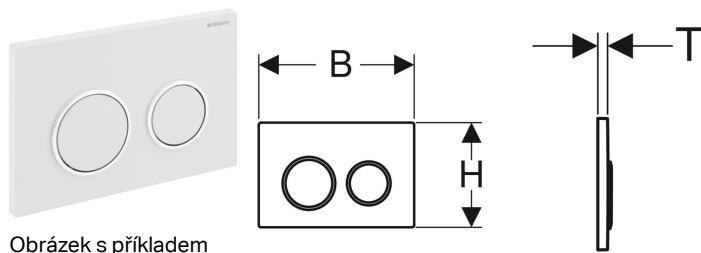

## Ovládací tlačítko Geberit Omega20, pro 2 množství splachování

Obrázek s příkladem

### Účel použití

- Ke spuštění splachování u Omega splachovacích nádržek pod omítku

### Obsah dodávky

- Upevňovací rámeček
- 2 stavitelné úchytky

- Tyčky tlačítka zvukově izolované, rychlé nastavení bez nářadí