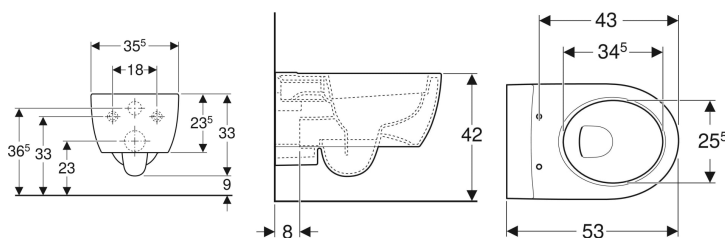

Závěsné WC Geberit iCon s hlubokým splachováním, uzavřený tvar, Rimfree

Obrázek s příkladem

Účel použití

- Pro splachovací nádržky pod omítku
- Pro tlakové splachovače

Vlastnosti

- Závěsná
- WC s hlubokým splachováním
- Rimfree

- Jednoduché upevnění pomocí upevnění ke stěně Geberit typ EFF2 pro WC
- Typ 1, objem velkého spláchnutí 6 / 5 / 4 l, podle EN 997
- Typ 2 podle EN 997
- Splachuje se 4,5 l
- Uzavřený tvar
- Skryté upevnění

Technické údaje

Materiál | Sanitární keramika

Obsah dodávky

- Upevňovací materiál

Nutno objednat zvlášť

- WC sedátko

Pol. č.	Barva / povrch	B	H	T
204060000	Bílá	35.5 cm	33 cm	53 cm
204060600	Bílá / KeraTect	35.5 cm	33 cm	53 cm