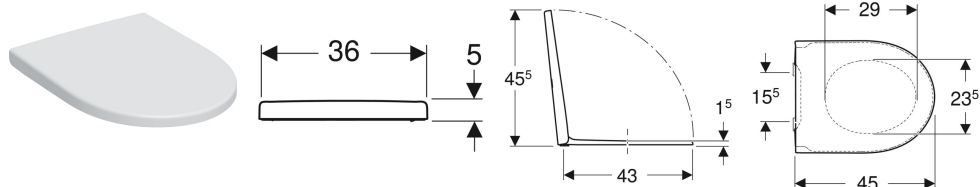

## WC sedátko Geberit iCon

Obrázek s příkladem

### Vlastnosti

- WC sedátko z Duroplastu
- Překrývající WC víko
- WC sedátko s upevňovacími závěsy EasyMount

- Upevňovací závěsy QuickRelease, uzamykatelné

### Technické údaje

Materiál	Duroplast
Vzdálenost upevnění	15.5 cm

### Rozsah dodávky

- WC sedátko

Pol. č.	Barva / povrch	Rychloupínací kloubové závěsy	Automatika spuštění	Upevnění
501.660.01.1	Bílá / Lesklý	Zamykatelné	Ano	Seshora