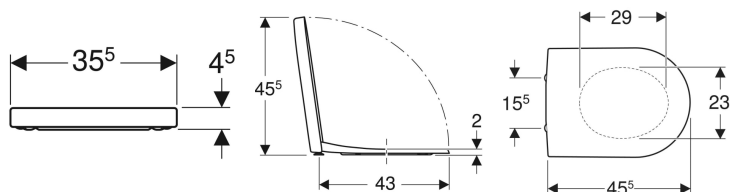

WC-sedátko Geberit iCon

Obrázek s příkladem

Vlastnosti

- Překrývající WC víko

Technické údaje

Materiál	Duroplast
Vzdálenost upevnění	15.5 cm

Pol. č.	Barva / povrch	Rychloupínací kloubové závěsy	Automatika spuštění	Upevnění	Materiál závěsu
500.670.01.1	Bílá / Lesklý	Ano	Ano	Seshora	Mosaz pochromovaná
574130000	Bílá / Lesklý	Ne	Ano	Seshora	Mosaz pochromovaná
574120000	Bílá / Lesklý	Ne	Ne	Seshora	Nerezová ocel