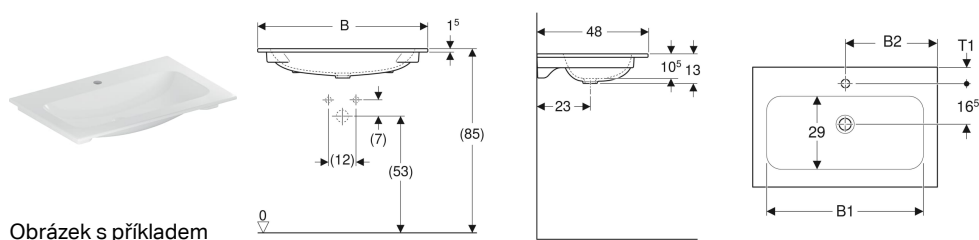

Nábytkové umyvadlo Geberit iCon

Obrázek s příkladem

Účel použití

- K montáži na skříňky pod umyvadlo

Vlastnosti

- Úzký okraj

Technické údaje

Materiál

Jemný žaruvzdorný jíl

Pol. č.	Barva / povrch	Otvor pro baterii	Přepad	B	B1	B2	Šířka skříňky	H	T	T1	
501.843.00.1	Bílá	Uprostřed	Bez	60 cm	49 cm	30 cm	60 cm	13 cm	48 cm	6.5 cm	Nové
501.843.00.2	Bílá / KeraTect	Uprostřed	Bez	60 cm	49 cm	30 cm	60 cm	13 cm	48 cm	6.5 cm	Nové
501.843.00.3 *	Bílá	Bez	Bez	60 cm	49 cm	30 cm	60 cm	13 cm	48 cm	- cm	Nové
501.843.00.4 *	Bílá / KeraTect	Bez	Bez	60 cm	49 cm	30 cm	60 cm	13 cm	48 cm	- cm	Nové
501.844.00.1	Bílá	Uprostřed	Bez	75 cm	49 cm	37.5 cm	75 cm	13 cm	48 cm	6.5 cm	Nové
501.844.00.2	Bílá / KeraTect	Uprostřed	Bez	75 cm	49 cm	37.5 cm	75 cm	13 cm	48 cm	6.5 cm	Nové
501.844.00.3 *	Bílá	Bez	Bez	75 cm	49 cm	37.5 cm	75 cm	13 cm	48 cm	- cm	Nové
501.844.00.4 *	Bílá / KeraTect	Bez	Bez	75 cm	49 cm	37.5 cm	75 cm	13 cm	48 cm	- cm	Nové
501.845.00.1	Bílá	Uprostřed	Bez	90 cm	78.5 cm	45 cm	90 cm	13 cm	48 cm	6.5 cm	Nové
501.845.00.2	Bílá / KeraTect	Uprostřed	Bez	90 cm	78.5 cm	45 cm	90 cm	13 cm	48 cm	6.5 cm	Nové
501.845.00.3 *	Bílá	Bez	Bez	90 cm	78.5 cm	45 cm	90 cm	13 cm	48 cm	- cm	Nové
501.845.00.4 *	Bílá / KeraTect	Bez	Bez	90 cm	78.5 cm	45 cm	90 cm	13 cm	48 cm	- cm	Nové
501.846.00.1	Bílá	Vlevo a vpravo	Bez	120 cm	108 cm	60 cm	120 cm	13 cm	48 cm	7 cm	Nové
501.846.00.2	Bílá / KeraTect	Vlevo a vpravo	Bez	120 cm	108 cm	60 cm	120 cm	13 cm	48 cm	7 cm	Nové
501.846.00.3 *	Bílá	Bez	Bez	120 cm	108 cm	60 cm	120 cm	13 cm	48 cm	- cm	Nové
501.846.00.4 *	Bílá / KeraTect	Bez	Bez	120 cm	108 cm	60 cm	120 cm	13 cm	48 cm	- cm	Nové