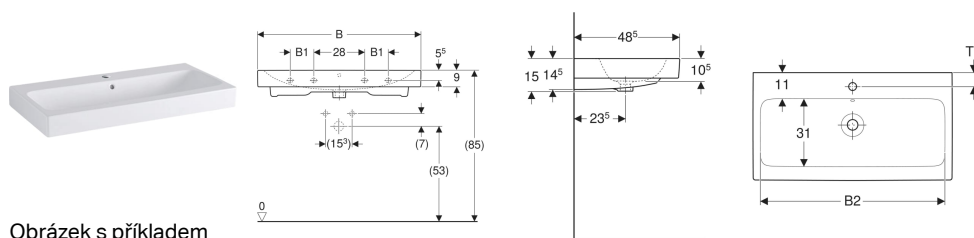

## Umyvadlo Geberit iCon

Obrázek s příkladem

### Vlastnosti

- Možnost kombinace se skříňkou pod umyvadlo

### Technické údaje

Materiál

Jemný žáruvzdorný jíl

Pol. č.	Barva / povrch	Otvor pro baterii	Přepad	B	B1	B2	Šířka skříňky	H	T	T1	Upevňovací body	
502.924.00.1	Bílá	Vlevo a vpravo	Viditelně	90 cm	13 cm	84 cm	89 cm	16 cm	48.5 cm	6.5 cm	4	Nové
124060000	Bílá	Uprostřed	Viditelně	60 cm	- cm	54.5 cm	59.5 cm	15 cm	48.5 cm	6 cm	2	
124060600	Bílá / KeraTect	Uprostřed	Viditelně	60 cm	- cm	54.5 cm	59.5 cm	15 cm	48.5 cm	6 cm	2	
124062000	Bílá	Uprostřed	Bez	60 cm	- cm	54.5 cm	59.5 cm	15 cm	48.5 cm	6 cm	2	
124063000	Bílá	Bez	Viditelně	60 cm	- cm	54.5 cm	59.5 cm	15 cm	48.5 cm	- cm	2	
124063600	Bílá / KeraTect	Bez	Viditelně	60 cm	- cm	54.5 cm	59.5 cm	15 cm	48.5 cm	- cm	2	
124061000	Bílá	Bez	Bez	60 cm	- cm	54.5 cm	59.5 cm	15 cm	48.5 cm	- cm	2	
124061600 *	Bílá / KeraTect	Bez	Bez	60 cm	- cm	54.5 cm	59.5 cm	15 cm	48.5 cm	- cm	2	
124075000	Bílá	Uprostřed	Viditelně	75 cm	- cm	69 cm	74 cm	15 cm	48.5 cm	6 cm	2	
124075600	Bílá / KeraTect	Uprostřed	Viditelně	75 cm	- cm	69 cm	74 cm	15 cm	48.5 cm	6 cm	2	
124078000	Bílá	Bez	Viditelně	75 cm	- cm	69 cm	74 cm	15 cm	48.5 cm	- cm	2	
124078600	Bílá / KeraTect	Bez	Viditelně	75 cm	- cm	69 cm	74 cm	15 cm	48.5 cm	- cm	2	
124090000	Bílá	Uprostřed	Viditelně	90 cm	13 cm	84 cm	89 cm	15 cm	48.5 cm	6 cm	4	
124090600	Bílá / KeraTect	Uprostřed	Viditelně	90 cm	13 cm	84 cm	89 cm	15 cm	48.5 cm	6 cm	4	
124093000	Bílá	Bez	Viditelně	90 cm	13 cm	84 cm	89 cm	15 cm	48.5 cm	- cm	4	
124093600	Bílá / KeraTect	Bez	Viditelně	90 cm	13 cm	84 cm	89 cm	15 cm	48.5 cm	- cm	4	
124020000	Bílá	Vlevo a vpravo	Viditelně	120 cm	28 cm	114.5 cm	119 cm	16 cm	48.5 cm	6 cm	4	
124020600	Bílá / KeraTect	Vlevo a vpravo	Viditelně	120 cm	28 cm	114.5 cm	119 cm	16 cm	48.5 cm	6 cm	4	
124025000	Bílá	Bez	Viditelně	120 cm	28 cm	114.5 cm	119 cm	16 cm	48.5 cm	- cm	4	