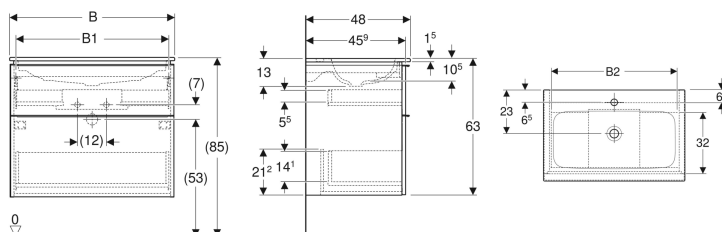

Sada nábytkového umyvadla Geberit iCon s úzkým okrajem a skříňkou, dvě zásuvky a připojení umyvadla

Obrázek s příkladem

Vlastnosti

- Certifikace FSC™ C134279
- Závěsná
- Se dvěma zásuvkami
- Úzký okraj
- Zásuvka s tichým dovíráním
- Madlo k otevírání
- Vyměnitelné madlo
- Zásuvka bez výřezu pro zápachovou uzávěrku

Obsah dodávky

- Umyvadlo
- Připojení umyvadla Clou ø 32 mm

- Skříňka pro nábytkové umyvadlo
- Upevňovací materiál

Nutno objednat zvlášť

- Zápachová uzávěrka Geberit s nornou trubkou pro umyvadlo, prostorově úsporná, vývod vodorovný