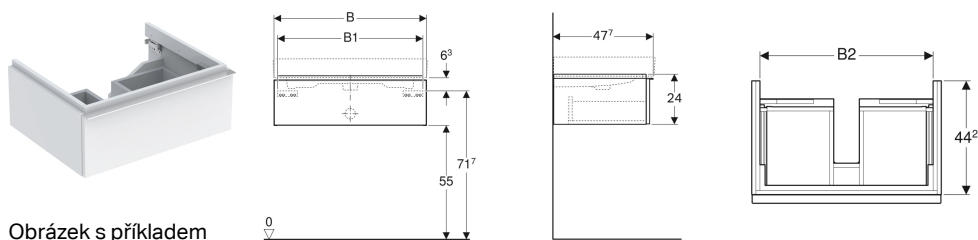

## Skříňka pod umyvadlo Geberit iCon s jednou zásuvkou

Obrázek s příkladem

### Vlastnosti

- Závěsná
- S jednou zásuvkou
- Madlo k otevírání
- Zásuvka s tichým dovíráním

- Ochrana proti vlhkosti
- Dodáváno smontované

### Obsah dodávky

- Skříňka pod umyvadlo
- Upevňovací materiál

Pol. č.	Barva / povrch	B	B1	B2	Šířka umyvadla	H	T	Výřez pro zápachovou uzávěrku
840290000	Bílá / Lakované s vysokým leskem	89 cm	85.5 cm	82.6 cm	90 cm	24 cm	47.7 cm	Uprostřed
840275000	Bílá / Lakované s vysokým leskem	74 cm	70.5 cm	67.6 cm	75 cm	24 cm	47.7 cm	Uprostřed
840260000	Bílá / Lakované s vysokým leskem	59.5 cm	56 cm	53.1 cm	60 cm	24 cm	47.7 cm	Uprostřed
841260000	Bílá / Lak matný	59.5 cm	56 cm	53.1 cm	60 cm	24 cm	47.7 cm	Uprostřed
841275000	Bílá / Lak matný	74 cm	70.5 cm	67.6 cm	75 cm	24 cm	47.7 cm	Uprostřed
841290000	Bílá / Lak matný	89 cm	85.5 cm	82.6 cm	90 cm	24 cm	47.7 cm	Uprostřed
841291000	Láva / Lak matný	89 cm	85.5 cm	82.6 cm	90 cm	24 cm	47.7 cm	Uprostřed
841276000	Láva / Lak matný	74 cm	70.5 cm	67.6 cm	75 cm	24 cm	47.7 cm	Uprostřed
841261000	Láva / Lak matný	59.5 cm	56 cm	53.1 cm	60 cm	24 cm	47.7 cm	Uprostřed
840292000	Platinová / Lakované s vysokým leskem	89 cm	85.5 cm	82.6 cm	90 cm	24 cm	47.7 cm	Uprostřed
840277000	Platinová / Lakované s vysokým leskem	74 cm	70.5 cm	67.6 cm	75 cm	24 cm	47.7 cm	Uprostřed
840262000	Platinová / Lakované s vysokým leskem	59.5 cm	56 cm	53.1 cm	60 cm	24 cm	47.7 cm	Uprostřed
841292000	Přírodní dub / Melamin struktura dřeva	89 cm	85.5 cm	82.6 cm	90 cm	24 cm	47.7 cm	Uprostřed
841277000	Přírodní dub / Melamin struktura dřeva	74 cm	70.5 cm	67.6 cm	75 cm	24 cm	47.7 cm	Uprostřed
841262000	Přírodní dub / Melamin struktura dřeva	59.5 cm	56 cm	53.1 cm	60 cm	24 cm	47.7 cm	Uprostřed