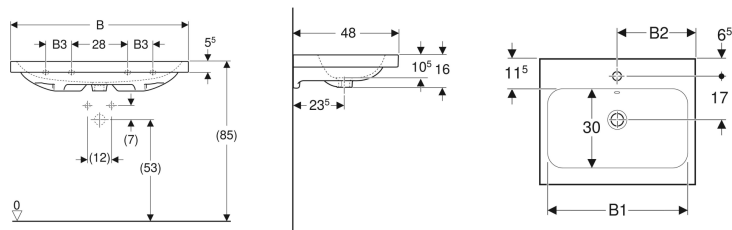

Umyvadlo Geberit iCon Light

Obrázek s příkladem

Vlastnosti

- Možnost kombinace se skříňkou pod umyvadlo

Technické údaje

Materiál

Jemný žáruvzdorný jíl

Pol. č.	Barva / povrch	Otvor pro baterii	Přepad	B	B1	B2	B3	Šířka skříňky	H	T	Upevňovací body	
501.834.00.1	Bílá	Uprostřed	Viditelně	60 cm	54 cm	30 cm	– cm	59.2 cm	16 cm	48 cm	2	Nové
501.834.00.2	Bílá / KeraTect	Uprostřed	Viditelně	60 cm	54 cm	30 cm	– cm	59.2 cm	16 cm	48 cm	2	Nové
501.834.00.3 *	Bílá	Bez	Viditelně	60 cm	54 cm	30 cm	– cm	59.2 cm	16 cm	48 cm	2	Nové
501.834.00.4 *	Bílá / KeraTect	Bez	Viditelně	60 cm	54 cm	30 cm	– cm	59.2 cm	16 cm	48 cm	2	Nové
501.834.00.5 *	Bílá	Uprostřed	Bez	60 cm	54 cm	30 cm	– cm	59.2 cm	16 cm	48 cm	2	Nové
501.834.00.6 *	Bílá / KeraTect	Uprostřed	Bez	60 cm	54 cm	30 cm	– cm	59.2 cm	16 cm	48 cm	2	Nové
501.834.00.7 *	Bílá	Bez	Bez	60 cm	54 cm	30 cm	– cm	59.2 cm	16 cm	48 cm	2	Nové
501.834.00.8 *	Bílá / KeraTect	Bez	Bez	60 cm	54 cm	30 cm	– cm	59.2 cm	16 cm	48 cm	2	Nové
501.835.00.1	Bílá	Uprostřed	Viditelně	75 cm	68 cm	37.5 cm	– cm	74 cm	16 cm	48 cm	2	Nové
501.835.00.2	Bílá / KeraTect	Uprostřed	Viditelně	75 cm	68 cm	37.5 cm	– cm	74 cm	16 cm	48 cm	2	Nové
501.835.00.3 *	Bílá	Bez	Viditelně	75 cm	68 cm	37.5 cm	– cm	74 cm	16 cm	48 cm	2	Nové
501.835.00.4 *	Bílá / KeraTect	Bez	Viditelně	75 cm	68 cm	37.5 cm	– cm	74 cm	16 cm	48 cm	2	Nové
501.835.00.5 *	Bílá	Uprostřed	Bez	75 cm	68 cm	37.5 cm	– cm	74 cm	16 cm	48 cm	2	Nové
501.835.00.6 *	Bílá / KeraTect	Uprostřed	Bez	75 cm	68 cm	37.5 cm	– cm	74 cm	16 cm	48 cm	2	Nové
501.835.00.7 *	Bílá	Bez	Bez	75 cm	68 cm	37.5 cm	– cm	74 cm	16 cm	48 cm	2	Nové
501.835.00.8 *	Bílá / KeraTect	Bez	Bez	75 cm	68 cm	37.5 cm	– cm	74 cm	16 cm	48 cm	2	Nové
501.836.00.1	Bílá	Uprostřed	Viditelně	90 cm	83 cm	45 cm	13 cm	88.8 cm	16 cm	48 cm	4	Nové
501.836.00.2	Bílá / KeraTect	Uprostřed	Viditelně	90 cm	83 cm	45 cm	13 cm	88.8 cm	16 cm	48 cm	4	Nové
501.836.00.3 *	Bílá	Bez	Viditelně	90 cm	83 cm	45 cm	13 cm	88.8 cm	16 cm	48 cm	4	Nové