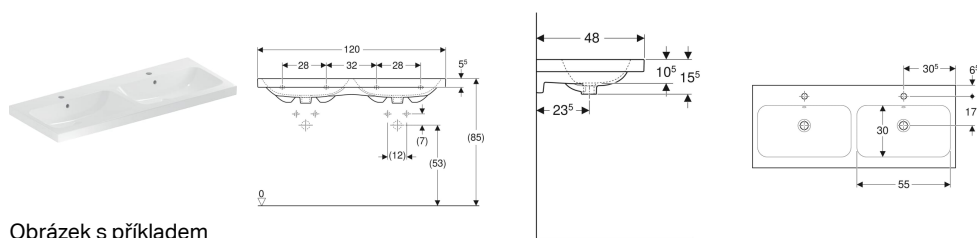

Dvojité umyvadlo Geberit iCon Light

Obrázek s příkladem

Vlastnosti

- Možnost kombinace se skříňkou pod umyvadlo

Technické údaje

Materiál

Jemný žáruvzdorný jíl

Pol. č.	Barva / povrch	Otvor pro baterii	Přepad	B	Šířka skříňky	H	T	
501.838.00.1	Bílá	Uprostřed	Viditelně	120 cm	118.4 cm	15.5 cm	48 cm	Nové
501.838.00.2	Bílá / KeraTect	Uprostřed	Viditelně	120 cm	118.4 cm	15.5 cm	48 cm	Nové
501.838.00.3 *	Bílá	Bez	Viditelně	120 cm	118.4 cm	15.5 cm	48 cm	Nové
501.838.00.4 *	Bílá / KeraTect	Bez	Viditelně	120 cm	118.4 cm	15.5 cm	48 cm	Nové
501.838.00.5 *	Bílá	Uprostřed	Bez	120 cm	118.4 cm	15.5 cm	48 cm	Nové
501.838.00.6 *	Bílá / KeraTect	Uprostřed	Bez	120 cm	118.4 cm	15.5 cm	48 cm	Nové
501.838.00.7 *	Bílá	Bez	Bez	120 cm	118.4 cm	15.5 cm	48 cm	Nové
501.838.00.8 *	Bílá / KeraTect	Bez	Bez	120 cm	118.4 cm	15.5 cm	48 cm	Nové

* Zakázková výroba

Příslušenství

- Odpadní ventil Geberit, prostorově úsporný, úzké provedení, s vnější zátkou odpadního ventilu s tlačítkovým ovládním
- Odtok umyvadla Geberit, prostorově úsporný, úzké provedení, se zátkou vnějšího ventilu s tlakovým ovládním
- Zápachová uzávěrka Geberit s normou trubkou pro umyvadlo, vývod vodorovný
- Upevňovací materiál Geberit pro umyvadlo