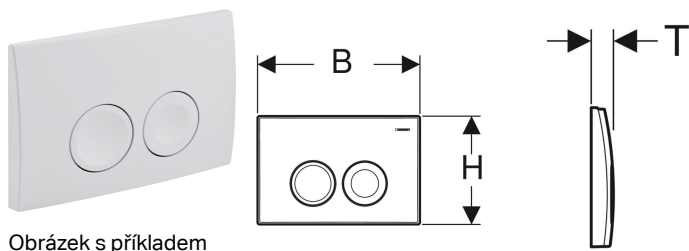

Ovládací tlačítko Geberit Delta21, pro 2 množství splachování

Obrázek s příkladem

Účel použití

- K ovládní splachování u splachovacích nádržek pod omítku Geberit Delta

Vlastnosti

- Ovládní zepředu

Technické údaje

Ovládací síla | < 20 N

Obsah dodávky

- Upevňovací rámeček
- 2 tyčky tlačítka
- Upevňovací materiál

Pol. č.	Barva / povrch	Popis materiálu	B	H	T
115.125.11.1	Alpská bílá	Plast	24.6 cm	16.4 cm	3.1 cm
115.125.21.1	Pochromovaná lesklá	Plast	24.6 cm	16.4 cm	3.1 cm
115.125.46.1	Pochromovaná matná	Plast	24.6 cm	16.4 cm	3.1 cm

Příslušenství

- Prodlužovací Geberit souprava pro splachovací nádržky pod omítku Delta a Tinline