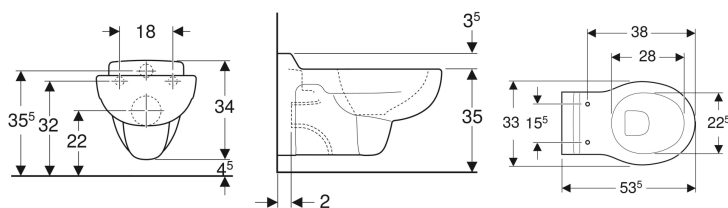

Závěsné WC Geberit Bambini pro děti, WC s hlubokým splachováním, pro WC sedátko

Účel použití

- Pro děti
- Pro zařízení péče o děti
- Pro splachovací nádržky pod omítku
- Pro tlakové splachovače

- WC s hlubokým splachováním
- Se splachovacím okrajem
- Typ 1, objem velkého spláchnutí 6 l, podle EN 997

Technické údaje

Materiál | Sanitární keramika

Vlastnosti

- Závěsná

Nutno objednat zvlášť

- WC sedátko nebo WC sedací kruh

Pol. č.	Barva / povrch	B	H	T
201700000	Bílá	33 cm	34 cm	53.5 cm

Příslušenství

- Odpadní přípojovací sada Geberit pro závěsné WC, délka 30 cm