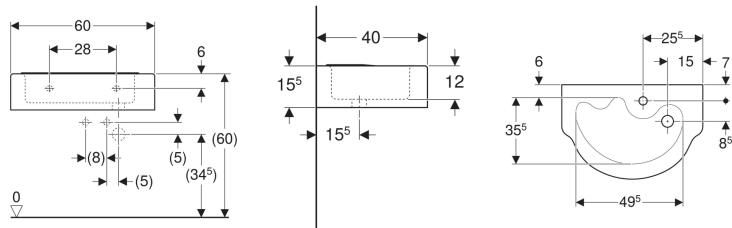

Umyvadlo Geberit Bambini pro děti

Obrázek s příkladem

Účel použití

- Pro děti
- Pro školy, zařízení pro péči o děti a jiná vzdělávací zařízení

Vlastnosti

- Asymetrické

- Lze kombinovat s polosloupy

Technické údaje

Materiál | Sanitární keramika

Pol. č.	Barva / povrch	Otvor pro baterii	Přepad	B	H	T
326060000	Bílá	Uprostřed	Bez	60 cm	15.5 cm	40 cm

Příslušenství

- Odpadní ventil Geberit s volným odtokem a krytem ventilu
- Odpadní ventil Geberit s volným odtokem, sítko
- Upevňovací materiál Geberit pro umyvadlo