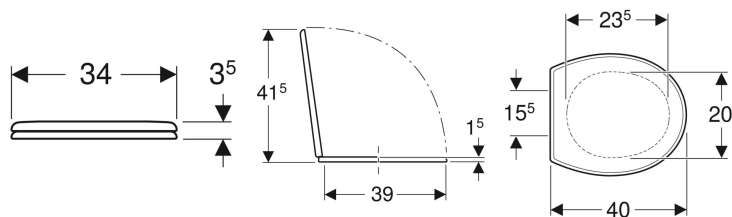

WC sedátko Geberit Bambini pro děti

Obrázek s příkladem

Účel použití

- Pro dětská WC

Technické údaje

Materiál	Duroplast
Vzdálenost upevnění	15.5 cm

Rozsah dodávky

- WC sedátko

Pol. č.	Barva / povrch	Automatika spuštění	Upevnění	Materiál závěsu
573334000	Bílá / Lesklý	Ne	Zespodu	Nerezová ocel
573337000	Rubínová / Lesklý	Ne	Zespodu	Nerezová ocel