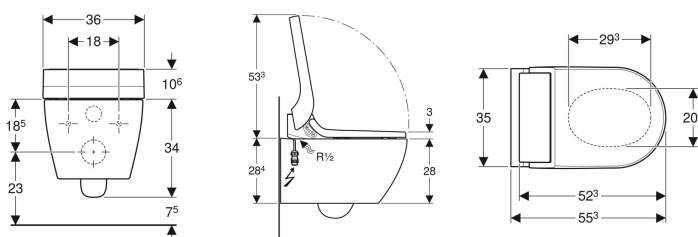

Kompletní závěsné WC Geberit AquaClean Tuma Comfort

Obrázek s příkladem

Účel použití

- Ke komfortnímu používání WC bez zápachu
- K ošetřující očištění anální a vaginální oblasti vodou

Vlastnosti

- Ohřev vody pomocí průtokového ohřívače
- Anální sprcha s technologií sprchování WhirlSpray
- Samostatná dámská tryska v chráněné klidové poloze
- Průtokový ohřívač lze deaktivovat
- Rameno s tryskou pro anální a vaginální oblast výsuvné
- Intenzita sprchovacího proudu nastavitelná v pěti stupních
- Rameno s tryskou polohovatelné v pěti stupních
- Oscilační sprcha (automatický pohyb ramena s tryskou tam a zpět) nastavitelná
- Automatické předčištění a dočištění sprchovací trysky čistou vodou
- Odvápňovací program
- WC keramika bez oplachovacího okraje
- Jednoduché připevnění pomocí Easy Fast Fixing (typ EFF3)
- WC s hlubokým splachováním se speciální glazurou KeraTect
- Zaznamenání uživatele
- Lze aktivovat odsávání zápachu s keramickým voštinovým filtrem
- Odsávání zápachu s funkcí doběhu
- Lze zapnout osoušení
- Sedací kruh s funkcí rychlého ohřevu
- Sedací kruh a WC víko s plynulým sklápěním
- WC víko s funkcí pomalého otevírání SoftOpening
- Funkce a nastavení přes dálkové ovládání
- Lze naprogramovat čtyři uživatelské profily

Pol. č.	Barva / povrch	B	H	T
146.292.11.1	WC keramika: bílá / KeraTect Designový kryt: bílý	36 cm	44.6 cm	55.3 cm
146.292.SI.1	WC keramika: bílá / KeraTect Designový kryt: sklo bílé	36 cm	44.6 cm	55.3 cm
146.292.SJ.1	WC keramika: bílá / KeraTect Designový kryt: sklo černé	36 cm	44.6 cm	55.3 cm
146.292.FW.1	WC keramika: bílá / KeraTect Designový kryt: nerezová ocel kartáčovaná	36 cm	44.6 cm	55.3 cm