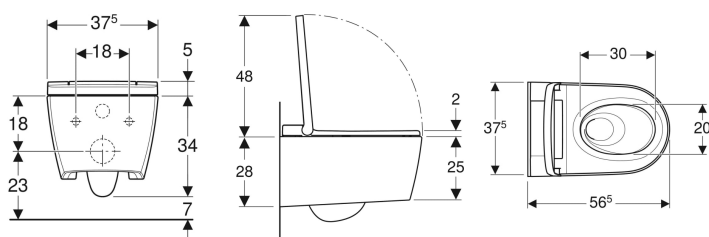

Kompletní závěsné WC Geberit AquaClean Sela

Obrázek s příkladem

Účel použití

- Ke komfortnímu používání WC
- K ošetřující očištění anální a vaginální oblasti vodou

Vlastnosti

- Ohřev vody pomocí průtokového ohřívače
- Anální sprcha s technologií sprchování WhirlSpray
- Samostatná dámská tryska v chráněné klidové poloze
- Teplota vody sprchování nastavitelná
- Intenzita sprchovacího proudu nastavitelná v pěti stupních
- Rameno s tryskou polohovatelné v pěti stupních
- Oscilační sprcha (automatický pohyb ramena s tryskou tam a zpět) nastavitelná
- Automatické předčištění a dočištění sprchovací trysky čistou vodou
- Odvápňovací program
- WC keramika bez splachovacího okraje se splachovací technologií TurboFlush
- WC s hlubokým splachováním
- Zaznamenání uživatele
- Sedací kruh a WC víko s plynulým sklápěním
- WC víko s funkcí pomalého otevírání SoftOpening
- Aktivace orientačního světla přes senzor jasu
- Orientační světlo nastavitelné v sedmi barvách
- Funkce a nastavení přes dálkové ovládání
- Lze naprogramovat tři uživatelské profily
- Kompatibilní s aplikací Geberit Home

- Přívod vody vlevo skrytý za WC keramikou
- Elektrické připojení k síti trojžilovým opláštěným kabelem vpravo skryté za WC keramikou
- Externí přívod vody, boční levý s příslušenstvím možný
- Elektrické připojení k síti externí, možné se zásuvkou vpravo
- Schválení dle (DIN) EN 1717 / (DIN) EN 13077

Pol. č.	Barva / povrch	B	H	T
146.222.11.1	WC keramika: bílá / KeraTect Designový kryt: bílý	37.5 cm	39 cm	56.5 cm
146.222.21.1	WC keramika: bílá / KeraTect Designový kryt: pochromovaná lesklá	37.5 cm	39 cm	56.5 cm
146.222.JT.1	WC keramika: bílá matná Designový kryt: bílý matný	37.5 cm	39 cm	56.5 cm