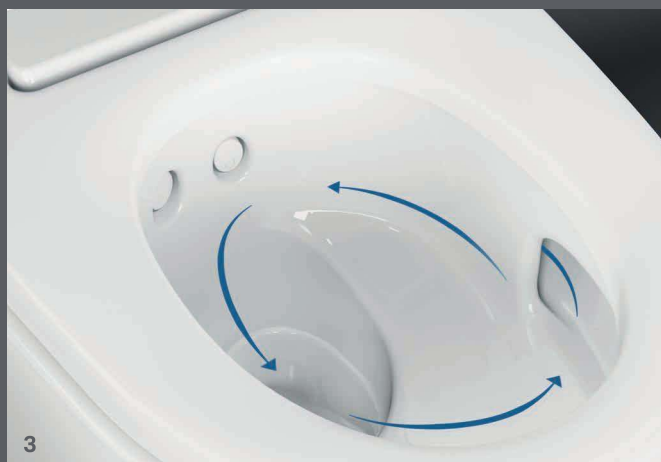

GEBERIT AQUACLEAN MERA VÝJIMEČNĚ DOKONALÁ

Jak vypadá nejoblíbenější sprchovací WC, které nabízí nejvíce funkcí? Jako model Geberit AquaClean Mera! Špičková toaleta se vyznačuje výjimečným designem a excelentními funkcemi. Model AquaClean Mera slučuje nadčasovou eleganci svého čistého designu s materiály nejvyšší kvality. Luxusní sprchovací WC současně rozmazuje dokonalým komfortem, který nabízí jedinečná technologie sprchování WhirlSpray a řada dalších komfortních funkcí.

www.geberit-aquaclean.cz/mera

1 TECHNOLOGIE SPRCHOVÁNÍ WHIRLSPRAY

Díky patentované technologii WhirlSpray si vychutnáte příjemnou sprchovací funkci. O to se stará sprchovací proud obohacený dynamickým provzdušněním umožňující důkladné čištění při nízké spotřebě vody. Cítíte se pak svěže a čistě po celý den.

3 ODSÁVÁNÍ ZÁPACHU

Kdo by chtěl mít nepříjemný zápach v koupelně? S automatickou, tichou jednotkou odsávání zápachu jsou nežádoucí zápachy absorbovány již uvnitř WC keramiky a odstraňovány pomocí keramického voštinového filtru. Vzhledem k tomu, že systém běží po dobu dvou minut, nepotřebujete přídavný ventilátor.

DÁLKOVÉ OVLÁDÁNÍ / NÁSTĚNNÝ OVLÁDACÍ PANEL

Rychlé ovládání všech funkcí sprchovacího WC: dálkové ovládání a bezdrátový, volně umístitelný nástěnný ovládací panel poskytují rychlý přehled. Díky intuitivnímu designu obou ovladačů lze jednoduše ovládat všechny funkce sprchovacího WC. Na elegantním dálkovém ovládání je možno uložit čtyři uživatelské profily. Nástěnný ovládací panel je k dispozici v bílé a černé barvě.