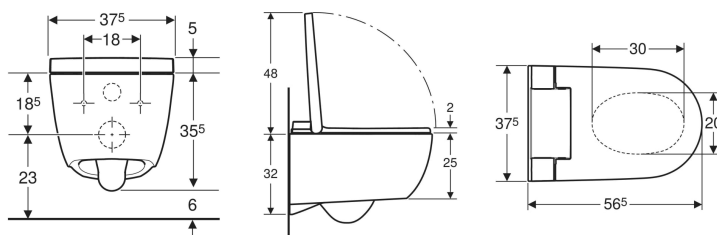

Kompletní závěsné WC Geberit AquaClean Alba

Účel použití

- Ke komfortnímu používání WC
- K ošetřující očištění anální oblasti vodou

Vlastnosti

- Příprava teplé vody přes zásobník teplé vody
- Anální sprcha s technologií sprchování WhirlSpray
- Intenzita sprchovacího proudu nastavitelná v pěti stupních
- Nastavení teploty vody pomocí aplikace Geberit Home
- Polohování ramene s tryskou v pěti stupních pomocí aplikace Geberit Home
- Oscilační sprcha (automatický pohyb ramena s tryskou tam a zpět) nastavitelná
- Automatické předčištění a dočištění sprchovací trysky čistou vodou
- Odvápňovací program
- WC keramika bez splachovacího okraje se splachovací technologií TurboFlush
- WC s hlubokým splachováním
- Zaznamenání uživatele
- Sedací kruh a WC víko s plynulým sklápěním
- WC víko s funkcí pomalého otevírání SoftOpening
- Možnost spouštění funkce přes dálkové ovládání
- Kompatibilní s aplikací Geberit Home
- Přívod vody vlevo skrytý za WC keramikou

- Elektrické připojení k síti trojžilovým opláštěným kabelem vpravo skryté za WC keramikou
- Externí přívod vody, boční levý s příslušenstvím možný
- Elektrické připojení k síti externí, možné se zásuvkou vpravo
- Schválení dle (DIN) EN 1717 / (DIN) EN 13077

Technické údaje

Druh ochrany	IPX4
Třída ochrany	I
Jmenovité napětí	230 V AC
Síťová frekvence	50 Hz
Příkon	850 W
Příkon v klidu	≤ 0.5 W
Tlak při průtoku	50–1000 kPa
Provozní teplota	5–40 °C
Teplota vody, rozsah nastavení	34–40 °C
Výpočtový průtok	0.02 l/s
Minimální přetlak pro výpočtový průtok	50 kPa
Doba sprchování	20 s
Maximální zatížení WC sedátka	150 kg

Rozsah dodávky

- Sada pro připojení vody pro Sigma a Omega splachovací nádržky pod omítku 12 cm, stavební výška 112 cm
- Zdířkový spojovací konektor pro jednotku napájení
- Souprava pro tlumení hluku
- Dálkové ovládání s nástěnným držákem a baterií CR2032
- Upevňovací materiál

Nutno objednat zvlášť

- Připojovací hrdlo Geberit s manžetou a krycími víčky

Pol. č.	Barva / povrch	B	H	T	
146.350.01.1	WC keramika: bílá / KeraTect Designový kryt: bílý	37.5 cm	40.5 cm	56.5 cm	Nové

Příslušenství

- Pancéřová hadička s kulovým kohoutem pro Geberit AquaClean Alba / Sela
- Malý nástěnný držák, odolný proti krádeži, pro dálkové ovládání Geberit AquaClean (od roku 2024)