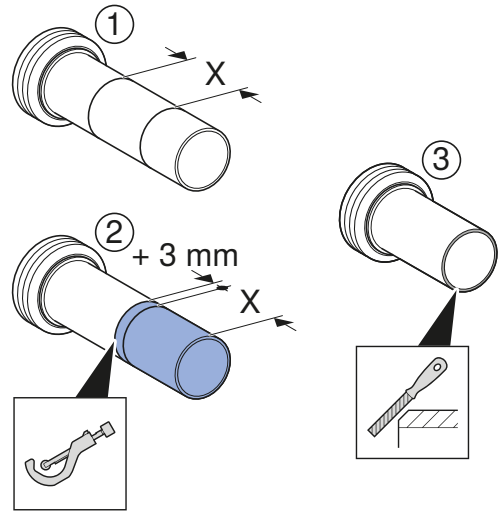

INSTALLATION MANUAL

MONTAGEANLEITUNG
INSTRUCTIONS DE MONTAGE
ISTRUZIONI PER IL MONTAGGIO

966.590.00.0(04)

Omega, H: 82 cm / 98 cm

Monolith

1

2

3

12

13

14

2

1

2

3

4