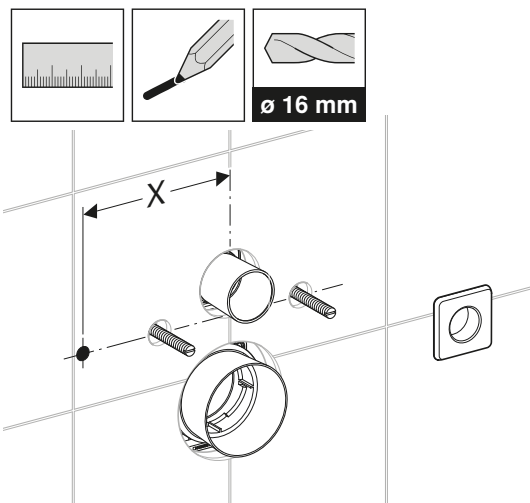

INSTALLATION MANUAL

MONTAGEANLEITUNG
INSTRUCTIONS DE MONTAGE
ISTRUZIONI PER IL MONTAGGIO

966.590.00.0(04)

Omega, H: 82 cm / 98 cm

Monolith

1

2

3