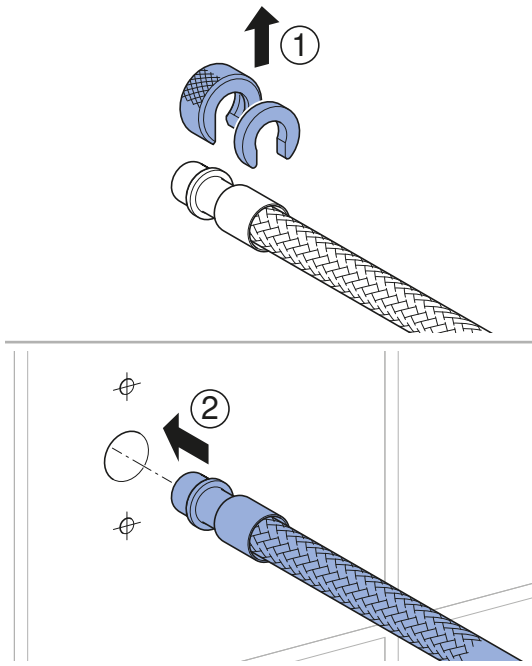

INSTALLATION MANUAL

MONTAGEANLEITUNG
INSTRUCTIONS DE MONTAGE
ISTRUZIONI PER IL MONTAGGIO

966.590.00.0(04)

Omega, H: 82 cm / 98 cm

Monolith

1

2

3

4

5

6

7

8

9

10

11