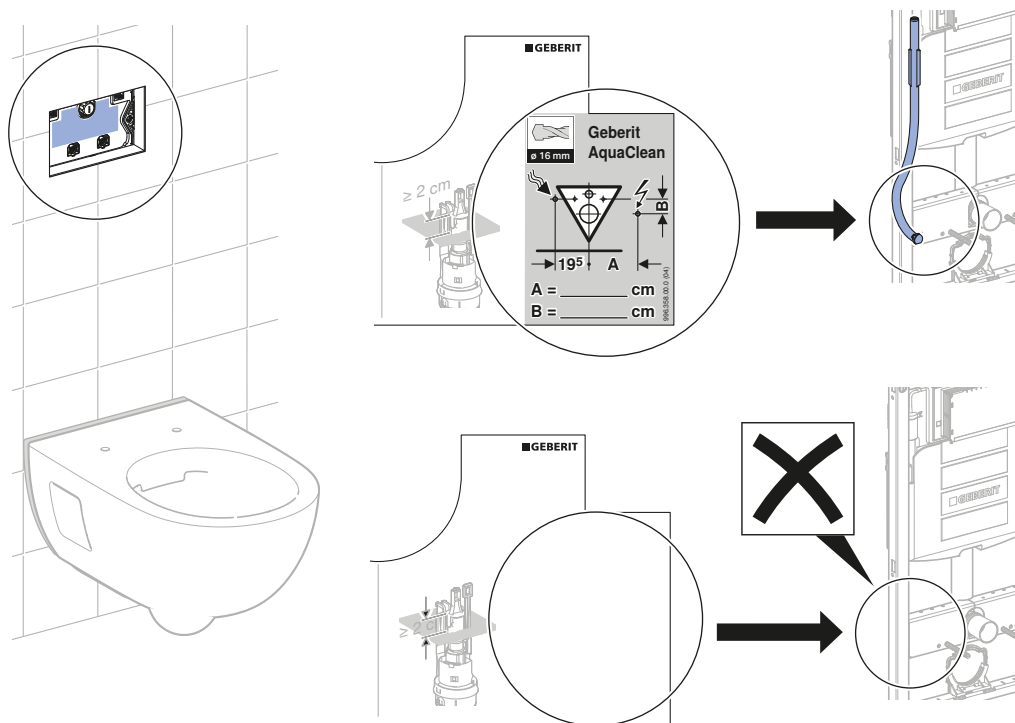

INSTALLATION MANUAL

MONTAGEANLEITUNG
INSTRUCTIONS DE MONTAGE
ISTRUZIONI PER IL MONTAGGIO

966.590.00.0(04)

Omega, H: 82 cm / 98 cm

Monolith

1

2

3