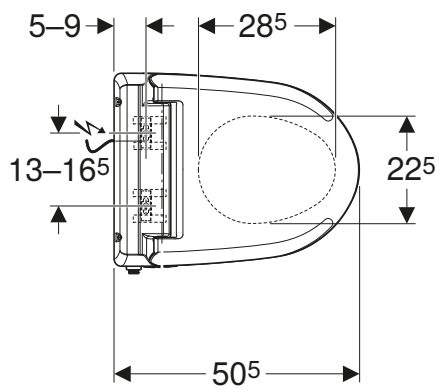

INSTALLATION MANUAL

MONTAGEANLEITUNG
INSTRUCTIONS DE MONTAGE
ISTRUZIONI PER IL MONTAGGIO

966.590.00.0(04)

Omega, H: 82 cm / 98 cm

Monolith

1

2

3