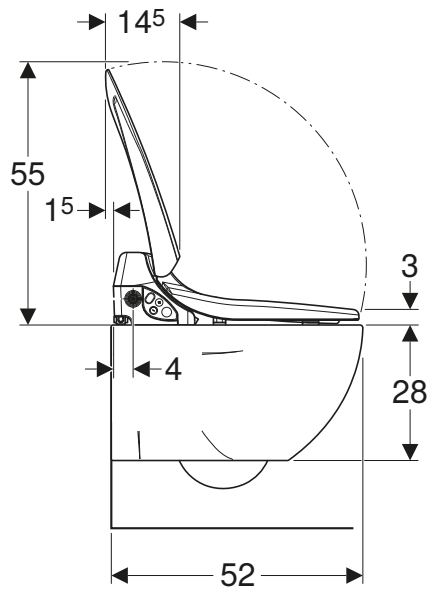

INSTALLATION MANUAL

MONTAGEANLEITUNG
INSTRUCTIONS DE MONTAGE
ISTRUZIONI PER IL MONTAGGIO

966.590.00.0(04)

Omega, H: 82 cm / 98 cm

Monolith

1

2

3