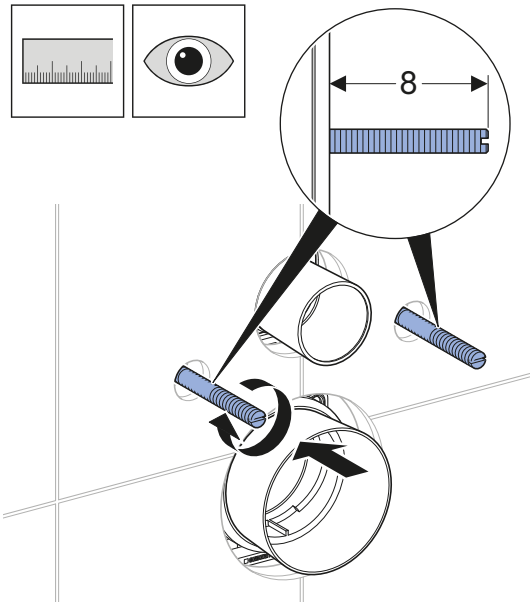

INSTALLATION MANUAL

MONTAGEANLEITUNG
INSTRUCTIONS DE MONTAGE
ISTRUZIONI PER IL MONTAGGIO

966.590.00.0(04)

Omega, H: 82 cm / 98 cm

Monolith

1

2

3