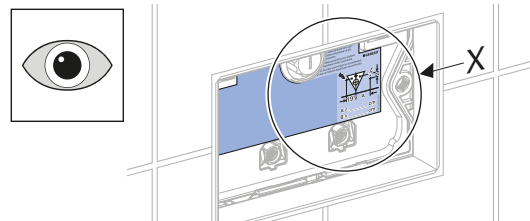

INSTALLATION MANUAL

MONTAGEANLEITUNG
INSTRUCTIONS DE MONTAGE
ISTRUZIONI PER IL MONTAGGIO

966.590.00.0(04)

Omega, H: 82 cm / 98 cm

Monolith

1

2

3