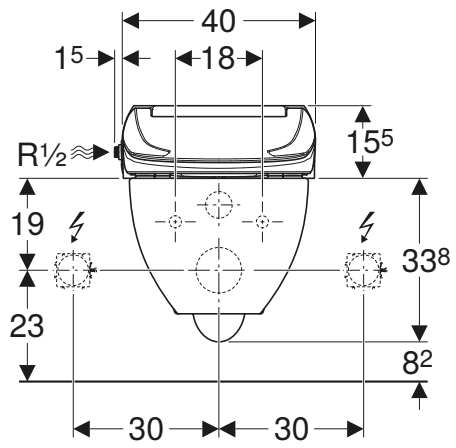

INSTALLATION MANUAL

MONTAGEANLEITUNG
INSTRUCTIONS DE MONTAGE
ISTRUZIONI PER IL MONTAGGIO

966.590.00.0(04)

Omega, H: 82 cm / 98 cm

Monolith

1

2

3