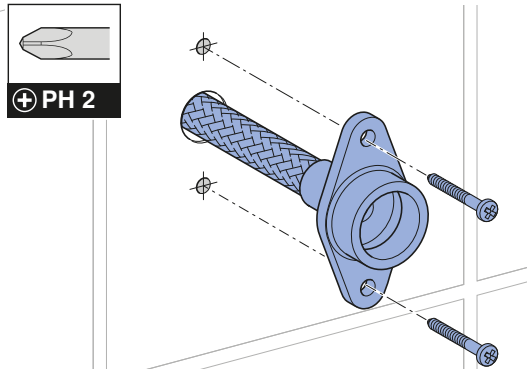

INSTALLATION MANUAL

MONTAGEANLEITUNG
INSTRUCTIONS DE MONTAGE
ISTRUZIONI PER IL MONTAGGIO

966.590.00.0(04)

Omega, H: 82 cm / 98 cm

Monolith

1

2

3

4

5

6

7

8

9

10

11