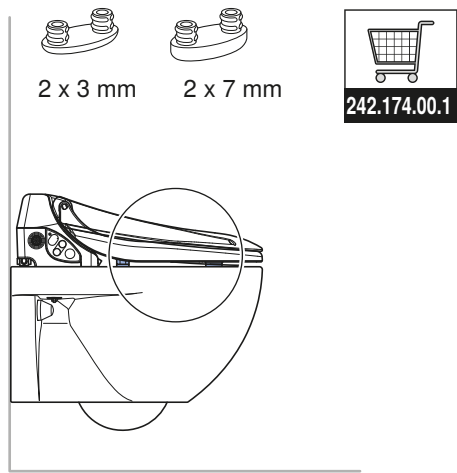

INSTALLATION MANUAL

MONTAGEANLEITUNG
INSTRUCTIONS DE MONTAGE
ISTRUZIONI PER IL MONTAGGIO

966.590.00.0(04)

Omega, H: 82 cm / 98 cm

Monolith

1

2

3

4

5

4

1

2

3

4

5