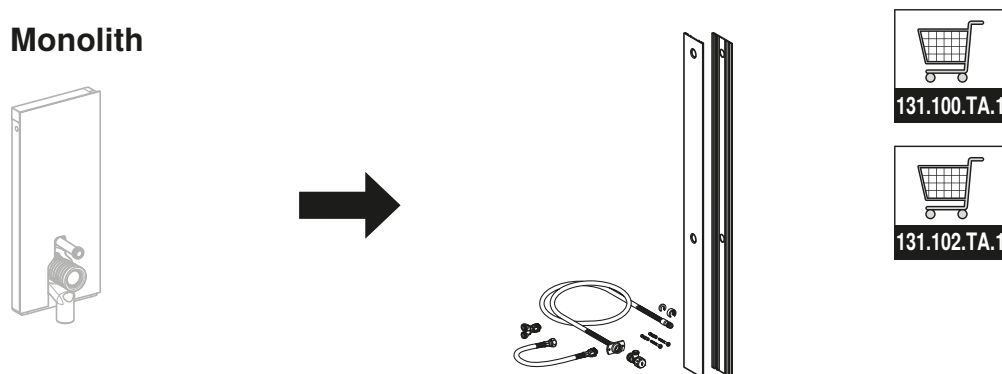

INSTALLATION MANUAL

MONTAGEANLEITUNG
INSTRUCTIONS DE MONTAGE
ISTRUZIONI PER IL MONTAGGIO

966.590.00.0(04)

Omega, H: 82 cm / 98 cm

Monolith

1

2

3