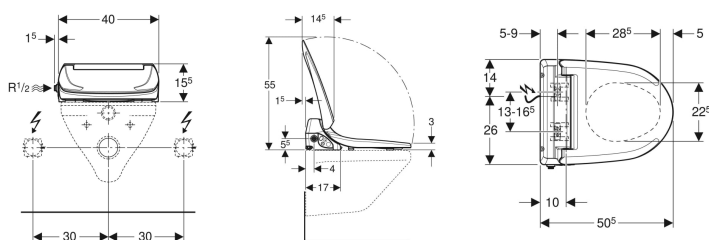

WC sedátko Geberit AquaClean 4000

Účel použití

- Ke komfortnímu používání WC
- K ošetřující očištění anální oblasti vodou
- K dodatečné montáži na WC keramiku (výměna za WC sedátko)

Vlastnosti

- Sedací kruh a WC víko s plynulým sklápěním
- Zabudovaný zásobník teplé vody
- Rameno s tryskou pro anální oblast výsuvné
- Intenzita sprchovacího proudu nastavitelná v pěti stupních
- Automatické předčištění a dočištění sprchovací trysky čistou vodou
- Sprchovací proud se v průběhu sprchování pomalu a plynule ochlazuje
- Režim provozu zásobníku teplé vody nastavitelný (ZAP / VYP / ekonomický režim provozu)
- Zaznamenání uživatele pro ohřev teplé vody
- Naposledy použitá nastavení budou automaticky uložena
- Přívod vody boční vlevo
- Elektrické připojení k síti vzadu, se skrytou možností přeložení doleva nebo doprava
- Síťový kabel s možností zkrácení
- Schválení dle (DIN) EN 1717 / (DIN) EN 13077

Technické údaje

Druh ochrany	IPX4
Třída ochrany	I
Jmenovité napětí	230 V AC
Síťová frekvence	50-60 Hz
Příkon	800 W
Příkon v ekonomickém režimu provozu / při zapnutém vytápěcím tělese	0.45/5.8 W
Délka kabelu	2 m
Tlak při průtoku	50-1000 kPa
Provozní teplota	10-40 °C
Teplota vody, nastavení ve výrobě	37 °C
Výpočtový průtok	0.04 l/s
Minimální přetlak pro výpočtový průtok	50 kPa
Doba sprchování	20 s
Maximální zatížení WC sedátka	150 kg

Obsah dodávky

- Sada připojení vody pro boční přívod vlevo, pro splachovací nádržku na omítku
- Plastový kryt
- Vyrovnávací podložka pro WC sedátko/keramiku
- Upevňovací materiál

Pol. č.	Barva / povrch	Typ zástrčky
146.130.11.2	Alpská bílá	CEE 7/7

Příslušenství

- Sada připojení vody Geberit pro splachovací nádržku na omítku s přívodem vody vpravo
- Přestavbová sada pro WC sedátka Geberit AquaClean