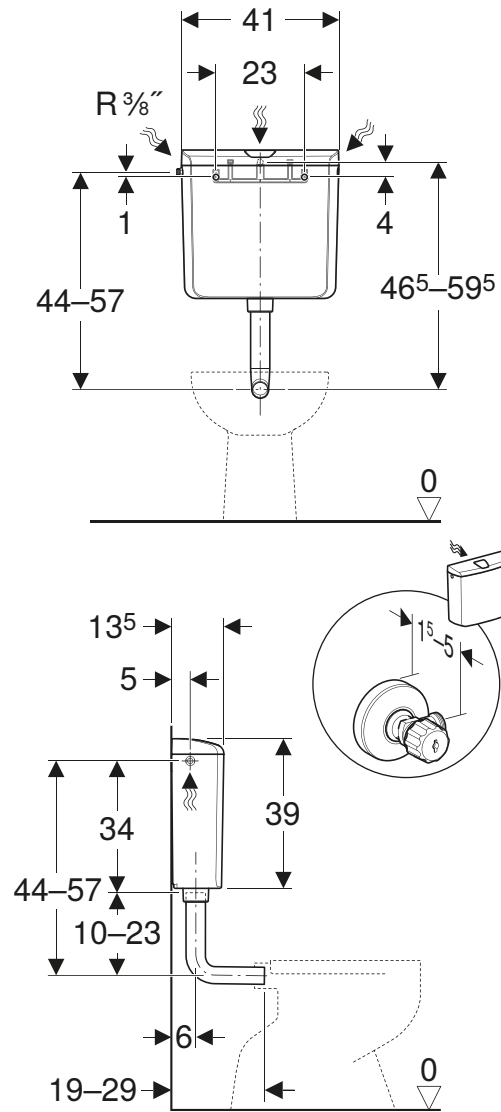

AP110

 **GEBERIT**

INSTALLATION MANUAL

MONTAGEANLEITUNG
INSTRUCTIONS DE MONTAGE
ISTRUZIONI PER IL MONTAGGIO

968.266.00.0(01)

1

2

3

4

5

6

7

i

i

①

②