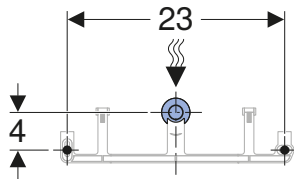

AP110

 **GEBERIT**

INSTALLATION MANUAL

MONTAGEANLEITUNG
INSTRUCTIONS DE MONTAGE
ISTRUZIONI PER IL MONTAGGIO

968.266.00.0(01)

1

2

3