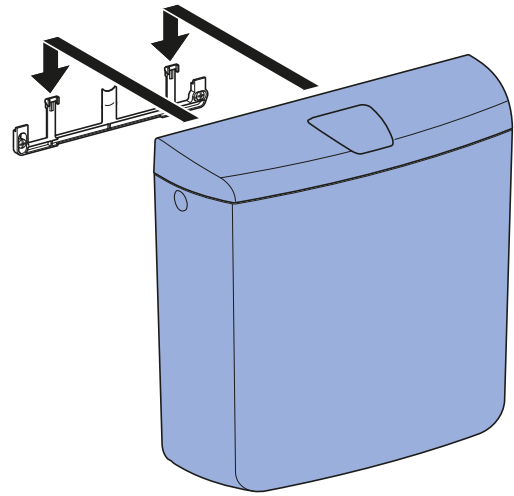

AP110

 **GEBERIT**

INSTALLATION MANUAL

MONTAGEANLEITUNG
INSTRUCTIONS DE MONTAGE
ISTRUZIONI PER IL MONTAGGIO

968.266.00.0(01)

1

2

3