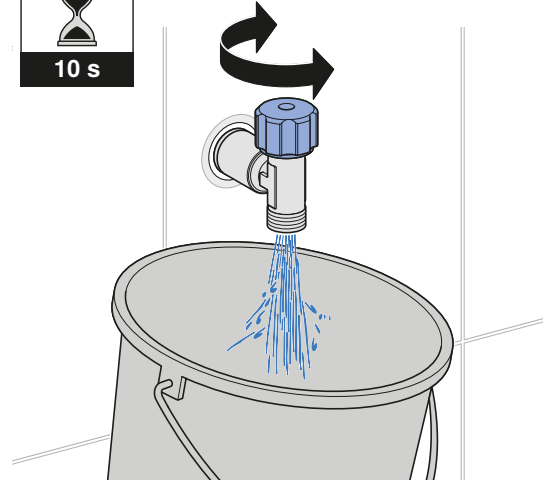

AP110

 **GEBERIT**

INSTALLATION MANUAL

MONTAGEANLEITUNG
INSTRUCTIONS DE MONTAGE
ISTRUZIONI PER IL MONTAGGIO

968.266.00.0(01)

1

2

3