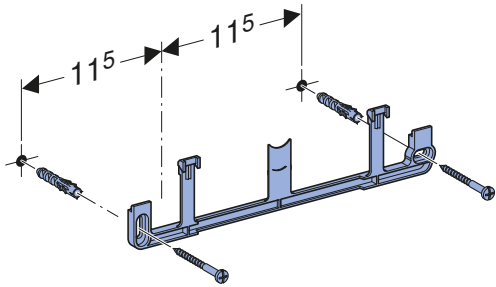

AP110

 **GEBERIT**

INSTALLATION MANUAL

MONTAGEANLEITUNG
INSTRUCTIONS DE MONTAGE
ISTRUZIONI PER IL MONTAGGIO

968.266.00.0(01)

1

2

3