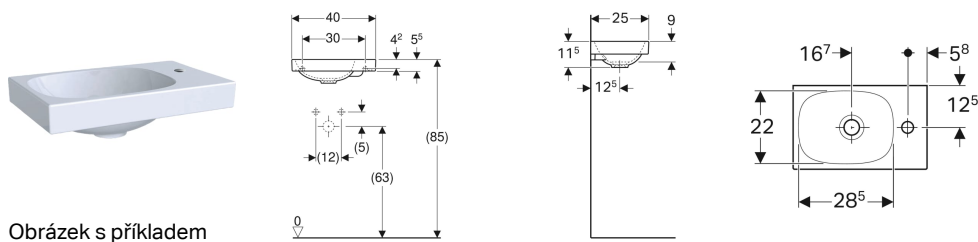

## Umývatko Geberit Acanto s otvorem pro armaturu vpravo

Obrázek s příkladem

### Vlastnosti

- Možnost kombinace se skříňkou pod umyvadlo
- Asymetrické

### Technické údaje

Materiál | Jemný žáruvzdorný jíł

Pol. č.	Barva / povrch	Otvor pro baterii	Přepad	B	H	T
500.635.01.2	Bílá	Vpravo	Bez	40 cm	11.5 cm	25 cm
500.635.01.8	Bílá / KeraTect	Vpravo	Bez	40 cm	11.5 cm	25 cm