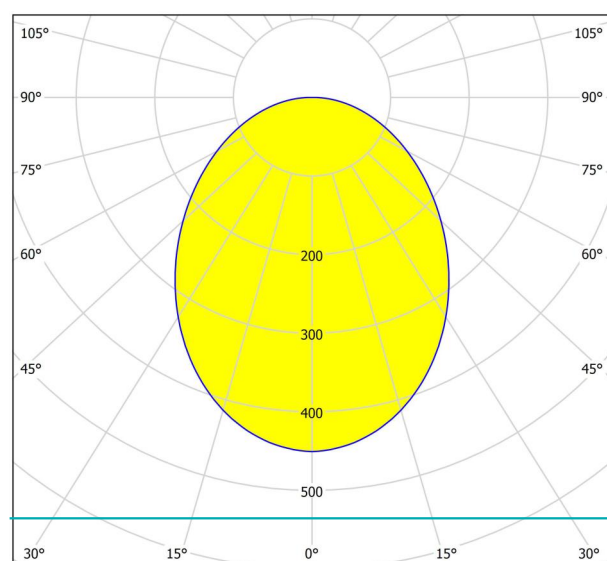

Technické informace

Stupeň ochrany	IP44
Třída ochrany	1
Síťové napětí	220-240V,50/60Hz
Provozní napětí	220-240V,50/60Hz
Stmívatelný	No
max. příkon (1)	13W

Světelný zdroj 1

Typ zásuvky (1)	LED
Typ svět. zdroje (1)	LED
Vč. světelného zdroje (1)	Včetně
Lumen celkem	1550
Kelvin celkem	4000K
Barva světla celkem	WHITE
Jmenovitá životnost (v h)	25000
Spínací cykly	15000
Třída energetické účinnosti	E
Stmívatelný	No
Info changeability light source/driver	LED + ovladač nelze vyměnit
Jmenovitý (dimenzační) výkon svítilny (přesnost 0,1 W)	16,6
Tolerance barev (LED, SDCM)	<6

Technické změny vyhrazeny

2/2

C90 - C270

Contact | Support
eglo.com/en/eglo-worldwide