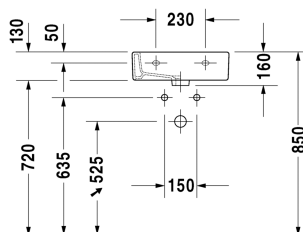

Vero Umývátko, umývátko do nábytku # 0704450000

| < 450 mm > |

Umývátko, umývátko do nábytku	Rozměr	Váha	Objednací číslo
s přetokem, s plochou pro armaturu, spodní strana glazovaná, 450 mm			
Barvy			
00 Bílá			
Varianta			
●	450 x 350 mm	11,500 kg	0704450000
Sanitární keramika se speciálním povrchem WonderGliss zůstává čistá a dobře vypadající po dlouhou dobu. Pokud chcete objednat povrchovou úpravu WonderGliss vložte za objednací číslo "1".			
Příslušenství			
Designový sifon		1,500 kg	005036
Prostorově úsporný sifon	1 1/4" mm	0,400 kg	005076
Vhodné produkty			
Skříňka pod umyvadlo závěsná 1 dvířka, pro Vero # 070445, 400 x 320 mm	400 x 320 mm		KT6630 L/R
Skříňka pod umyvadlo závěsná 1 dvířka, pro Vero # 070445, 400 x 328 mm	400 x 328 mm		XL6209 L/R

Na všech výkresech jsou uvedeny všechny potřebné rozměry (mm), které podléhají běžným tolerancím. Přesné rozměry lze zjistit pouze přímo na výrobku.