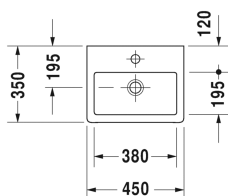

Vero Umývátko, umývátko do nábytku # 0704450000

| < 450 mm > |

Umývátko, umývátko do nábytku	Rozměr	Váha	Objednací číslo
s přetokem, s plochou pro armaturu, spodní strana glazovaná, 450 mm			
Barvy			
00 Bílá			
Varianta			
●	450 x 350 mm	11,500 kg	0704450000
Sanitární keramika se speciálním povrchem WonderGliss zůstává čistá a dobře vypadající po dlouhou dobu. Pokud chcete objednat povrchovou úpravu WonderGliss vložte za objednací číslo "1".			
Příslušenství			
Designový sifon		1,500 kg	005036
Prostorově úsporný sifon	1 1/4" mm	0,400 kg	005076
Vhodné produkty			
Skříňka pod umyvadlo závěsná 1 dvířka, pro Vero # 070445, 400 x 320 mm	400 x 320 mm		KT6630 L/R
Skříňka pod umyvadlo závěsná 1 dvířka, pro Vero # 070445, 400 x 328 mm	400 x 328 mm		XL6209 L/R

Na všech výkresech jsou uvedeny všechny potřebné rozměry (mm), které podléhají běžným tolerancím. Přesné rozměry lze zjistit pouze přímo na výrobku.