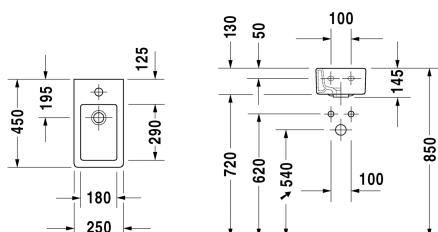

Vero Umývatko # 0702250000

|< 250 mm >|

Umývatko	Rozměr	Váha	Objednací číslo
s přetokem, s plochou pro armaturu, spodní strana glazovaná, 250 mm			
<b>Barvy</b>			
00 Bílá			
<b>Varianta</b>			
●	250 x 450 mm	8,900 kg	0702250000
Sanitární keramika se speciálním povrchem WonderGliss zůstává čistá a dobře vypadající po dlouhou dobu. Pokud chcete objednat povrchovou úpravu WonderGliss vložte za objednáč. číslo "1".			

*Na všech výkresech jsou uvedeny všechny potřebné rozměry (mm), které podléhají běžným tolerancím. Přesné rozměry lze zjistit pouze přímo na výrobku.*