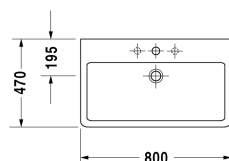

Vero Umyvadlo broušené # 0454800027

| < 800 mm > |

8532 Fogo

Umyvadlo broušené	Rozměr	Váha	Objednáací číslo
s plochou pro armaturu, včetně upevnění, 800 mm			
Barvy			
00 Bílá			
Varianta			
● s přetokem	800 x 470 mm	21,800 kg	0454800027
Sanitární keramika se speciálním povrchem WonderGliss zůstává čistá a dobře vypadající po dlouhou dobu. Pokud chcete objednat povrchovou úpravu WonderGliss vložte za objednáací číslo "1".			
Příslušenství keramika			
Push-open Ventil pro umyvadla s přepadem		0,400 kg	005052
Příslušenství			
Designový sifon		1,500 kg	005036

Na všech výkresech jsou uvedeny všechny potřebné rozměry (mm), které podléhají běžným tolerancím. Přesné rozměry lze zjistit pouze přímo na výrobku.