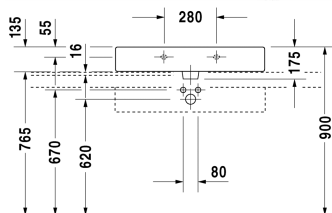

Vero Umyvadlo broušené # 0454800027

| < 800 mm > |

8532 Fogo

Umyvadlo broušené	Rozměr	Váha	Objednáací číslo
s plochou pro armaturu, včetně upevnění, 800 mm			
Barvy			
00 Bílá			
Varianta			
● s přetokem	800 x 470 mm	21,800 kg	0454800027
Sanitární keramika se speciálním povrchem WonderGliss zůstává čistá a dobře vypadající po dlouhou dobu. Pokud chcete objednat povrchovou úpravu WonderGliss vložte za objednáací číslo "1".			
Příslušenství keramika			
Push-open Ventil pro umyvadla s přepadem		0,400 kg	005052
Příslušenství			
Designový sifon		1,500 kg	005036

Na všech výkresech jsou uvedeny všechny potřebné rozměry (mm), které podléhají běžným tolerancím. Přesné rozměry lze zjistit pouze přímo na výrobku.