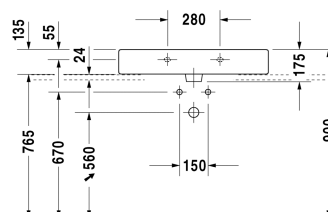

Vero Umyvadlo broušené # 0454800027

| < 800 mm > |

8532 Fogo

Umyvadlo broušené	Rozměr	Váha	Objednáací číslo
s plochou pro armaturu, včetně upevnění, 800 mm			
Barvy			
00 Bílá			
Varianta			
● s přetokem	800 x 470 mm	21,800 kg	0454800027
Sanitární keramika se speciálním povrchem WonderGliss zůstává čistá a dobře vypadající po dlouhou dobu. Pokud chcete objednat povrchovou úpravu WonderGliss vložte za objednáací číslo "1".			
Příslušenství keramika			
Push-open Ventil pro umyvadla s přepadem		0,400 kg	005052
Příslušenství			
Designový sifon		1,500 kg	005036

Na všech výkresech jsou uvedeny všechny potřebné rozměry (mm), které podléhají běžným tolerancím. Přesné rozměry lze zjistit pouze přímo na výrobku.