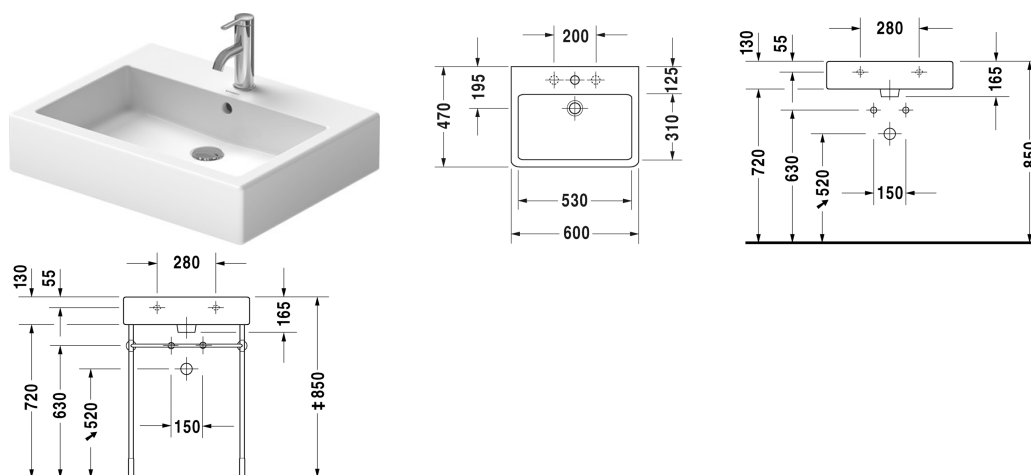

Vero Umyvadlo, umyvadlo do nábytku # 0454600000

| < 600 mm > |

Umyvadlo, umyvadlo do nábytku	Rozměr	Váha	Objednací číslo
s plochou pro armaturu, spodní strana glazovaná, 600 mm			
Barvy			
00 Bílá			
Varianta			
● s přetokem	600 x 470 mm	17,900 kg	0454600000
Sanitární keramika se speciálním povrchem WonderGliss zůstává čistá a dobře vypadající po dlouhou dobu. Pokud chcete objednat povrchovou úpravu WonderGliss vložte za objednací číslo "1".			
Příslušenství keramika			
Push-open Ventil pro umyvadla s přepadem		0,400 kg	005052
Příslušenství			
Držák na ručník čtvercový profil 14mm, pro umyvadlo # 045460, 235060, 235360, 235660, 236860	550 mm	0,400 kg	003037
Designový sifon		1,500 kg	005036
Vhodné produkty			
Kovový podstavec výškově nastavitelný + 50 mm, pro umyvadlo # 045460, 235060,			003063
Skříňka pod umyvadlo závěsná 1 zásuvka, pro Vero # 045460, 550 x 440 mm	550 x 440 mm		KT6686
Skříňka pod umyvadlo závěsná 2 zásuvky, vnitřní zásuvka včetně výřezu pro sifon a krytu, pro Vero # 045460, 550 x 440 mm	550 x 440 mm		KT6636

Vero Umyvadlo, umyvadlo do nábytku # 0454600000

|< 600 mm >|

Skříňka pod umyvadlo závěsná 1 zásuvka, Vnitřní rozdělení; obsahující skleněné rozdělení a 2 boxy (velký/malý), pro Vero # 045460, 550 x 443 mm	XL6044
Skříňka pod umyvadlo závěsná 2 zásuvky, vnitřní zásuvka včetně výřezu pro sifon a krytu, pro Vero # 045460, 550 x 443 mm	XL6344

Na všech výkresech jsou uvedeny všechny potřebné rozměry (mm), které podléhají běžným tolerancím. Přesné rozměry lze zjistit pouze přímo na výrobku.