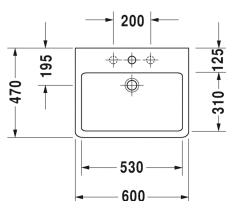

Vero Umyvadlo broušené # 0454600027

| < 600 mm > |

8532 Fogo

| Umyvadlo broušené | Rozměr | Váha | Objednáací číslo |
|---|--------------|-----------|------------------|
| s plochou pro armaturu, včetně upevnění, 600 mm | | | |
| Barvy | | | |
| 00 Bílá | | | |
| Varianta | | | |
| ● s přetokem | 600 x 470 mm | 17,900 kg | 0454600027 |
| Sanitární keramika se speciálním povrchem WonderGliss zůstává čistá a dobře vypadající po dlouhou dobu. Pokud chcete objednat povrchovou úpravu WonderGliss vložte za objednáací číslo "1". | | | |
| Příslušenství keramika | | | |
| Push-open Ventil pro umyvadla s přepadem | | 0,400 kg | 005052 |
| Příslušenství | | | |
| Designový sífon | | 1,500 kg | 005036 |

Na všech výkresech jsou uvedeny všechny potřebné rozměry (mm), které podléhají běžným tolerancím. Přesné rozměry lze zjistit pouze přímo na výrobku.