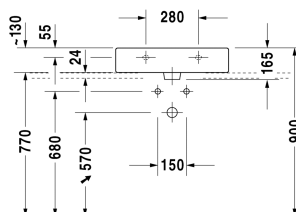

Vero Umyvadlo broušené # 0454600027

| < 600 mm > |

8532 Fogo

| Umyvadlo broušené | Rozměr | Váha | Objednáací číslo |
|---|--------------|-----------|------------------|
| s plochou pro armaturu, včetně upevnění, 600 mm | | | |
| Barvy | | | |
| 00 Bílá | | | |
| Varianta | | | |
| ● s přetokem | 600 x 470 mm | 17,900 kg | 0454600027 |
| Sanitární keramika se speciálním povrchem WonderGliss zůstává čistá a dobře vypadající po dlouhou dobu. Pokud chcete objednat povrchovou úpravu WonderGliss vložte za objednáací číslo "1". | | | |
| Příslušenství keramika | | | |
| Push-open Ventil pro umyvadla s přepadem | | 0,400 kg | 005052 |
| Příslušenství | | | |
| Designový sífon | | 1,500 kg | 005036 |

Na všech výkresech jsou uvedeny všechny potřebné rozměry (mm), které podléhají běžným tolerancím. Přesné rozměry lze zjistit pouze přímo na výrobku.