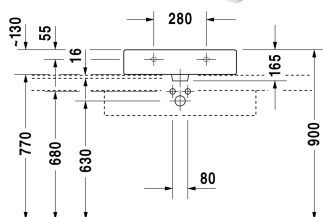

Vero Umyvadlo broušené # 0454600027

| < 600 mm > |

8532 Fogo

| Umyvadlo broušené | Rozměr | Váha | Objednáací číslo |
|---|--------------|-----------|------------------|
| s plochou pro armaturu, včetně upevnění, 600 mm | | | |
| Barvy | | | |
| 00 Bílá | | | |
| Varianta | | | |
| ● s přetokem | 600 x 470 mm | 17,900 kg | 0454600027 |
| Sanitární keramika se speciálním povrchem WonderGliss zůstává čistá a dobře vypadající po dlouhou dobu. Pokud chcete objednat povrchovou úpravu WonderGliss vložte za objednáací číslo "1". | | | |
| Příslušenství keramika | | | |
| Push-open Ventil pro umyvadla s přepadem | | 0,400 kg | 005052 |
| Příslušenství | | | |
| Designový sífon | | 1,500 kg | 005036 |

Na všech výkresech jsou uvedeny všechny potřebné rozměry (mm), které podléhají běžným tolerancím. Přesné rozměry lze zjistit pouze přímo na výrobku.