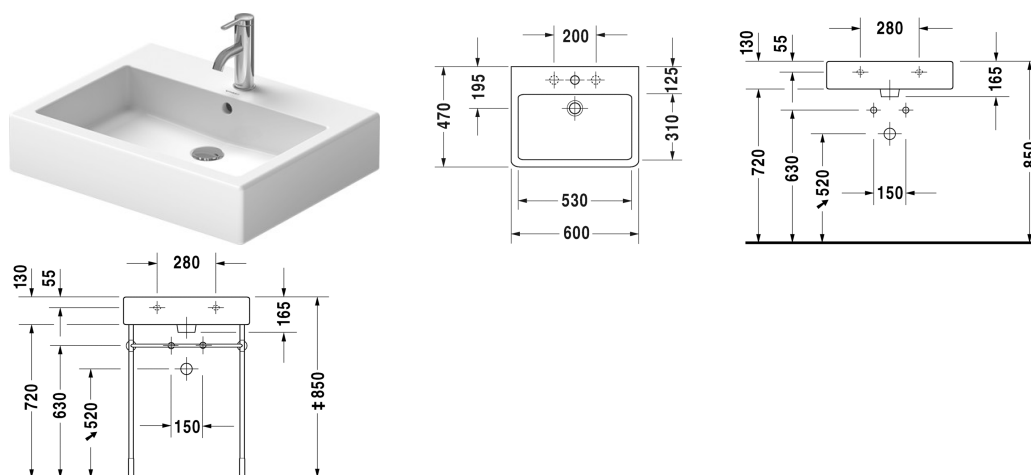

**Vero Umyvadlo, umyvadlo do nábytku # 0454600000**

| &lt; 600 mm &gt; |

Umyvadlo, umyvadlo do nábytku	Rozměr	Váha	Objednáací číslo
s plochou pro armaturu, spodní strana glazovaná, 600 mm			
<b>Barvy</b>			
00 Bílá			
<b>Varianta</b>			
● s přetokem	600 x 470 mm	17,900 kg	0454600000
Sanitární keramika se speciálním povrchem WonderGliss zůstává čistá a dobře vypadající po dlouhou dobu. Pokud chcete objednat povrchovou úpravu WonderGliss vložte za objednáací číslo "1".			
<b>Příslušenství keramika</b>			
Push-open Ventil pro umyvadla s přepadem		0,400 kg	005052
<b>Příslušenství</b>			
Držák na ručník čtvercový profil 14mm, pro umyvadlo # 045460, 235060, 235360, 235660, 236860	550 mm	0,400 kg	003037
Designový sifon		1,500 kg	005036
<b>Vhodné produkty</b>			
Kovový podstavec výškově nastavitelný + 50 mm, pro umyvadlo # 045460, 235060,			003063
Skříňka pod umyvadlo závěsná 1 zásuvka, pro Vero # 045460, 550 x 440 mm	550 x 440 mm		KT6686
Skříňka pod umyvadlo závěsná 2 zásuvky, vnitřní zásuvka včetně výřezu pro sifon a krytu, pro Vero # 045460, 550 x 440 mm	550 x 440 mm		KT6636

Vero Umyvadlo, umyvadlo do nábytku # 0454600000

|< 600 mm >|

Skříňka pod umyvadlo závěsná 1 zásuvka, Vnitřní rozdělení; obsahující skleněné rozdělení a 2 boxy (velký/malý), pro Vero # 045460, 550 x 443 mm	XL6044
Skříňka pod umyvadlo závěsná 2 zásuvky, vnitřní zásuvka včetně výřezu pro sifon a krytu, pro Vero # 045460, 550 x 443 mm	XL6344

*Na všech výkresech jsou uvedeny všechny potřebné rozměry (mm), které podléhají běžným tolerancím. Přesné rozměry lze zjistit pouze přímo na výrobku.*