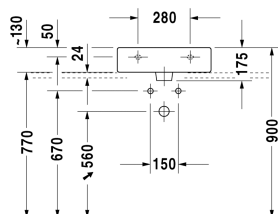

Vero Umyvadlo broušené # 0454500027

| < 500 mm > |

Umyvadlo broušené	Rozměr	Váha	Objednací číslo
s plochou pro armaturu, včetně upevnění, 500 mm			
Barvy			
00 Bílá			
Varianta			
● s přetokem	500 x 470 mm	15,200 kg	0454500027
Sanitární keramika se speciálním povrchem WonderGliss zůstává čistá a dobře vypadající po dlouhou dobu. Pokud chcete objednat povrchovou úpravu WonderGliss vložte za objednací číslo "1".			
Příslušenství keramika			
Push-open Ventil pro umyvadla s přepadem		0,400 kg	005052
Příslušenství			
Designový sifon		1,500 kg	005036

Na všech výkresech jsou uvedeny všechny potřebné rozměry (mm), které podléhají běžným tolerancím. Přesné rozměry lze zjistit pouze přímo na výrobku.