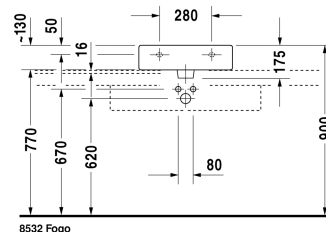

Vero Umyvadlo broušené # 0454500027

| < 500 mm > |

Umyvadlo broušené	Rozměr	Váha	Objednací číslo
s plochou pro armaturu, včetně upevnění, 500 mm			
Barvy			
00 Bílá			
Varianta			
● s přetokem	500 x 470 mm	15,200 kg	0454500027
Sanitární keramika se speciálním povrchem WonderGliss zůstává čistá a dobře vypadající po dlouhou dobu. Pokud chcete objednat povrchovou úpravu WonderGliss vložte za objednací číslo "1".			
Příslušenství keramika			
Push-open Ventil pro umyvadla s přepadem		0,400 kg	005052
Příslušenství			
Designový sifon		1,500 kg	005036

Na všech výkresech jsou uvedeny všechny potřebné rozměry (mm), které podléhají běžným tolerancím. Přesné rozměry lze zjistit pouze přímo na výrobku.