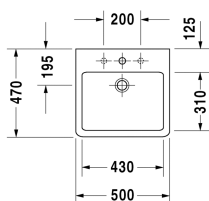

Vero Umyvadlo broušené # 0454500027

| < 500 mm > |

Umyvadlo broušené	Rozměr	Váha	Objednací číslo
s plochou pro armaturu, včetně upevnění, 500 mm			
Barvy			
00 Bílá			
Varianta			
● s přetokem	500 x 470 mm	15,200 kg	0454500027
Sanitární keramika se speciálním povrchem WonderGliss zůstává čistá a dobře vypadající po dlouhou dobu. Pokud chcete objednat povrchovou úpravu WonderGliss vložte za objednací číslo "1".			
Příslušenství keramika			
Push-open Ventil pro umyvadla s přepadem		0,400 kg	005052
Příslušenství			
Designový sifon		1,500 kg	005036

Na všech výkresech jsou uvedeny všechny potřebné rozměry (mm), které podléhají běžným tolerancím. Přesné rozměry lze zjistit pouze přímo na výrobku.